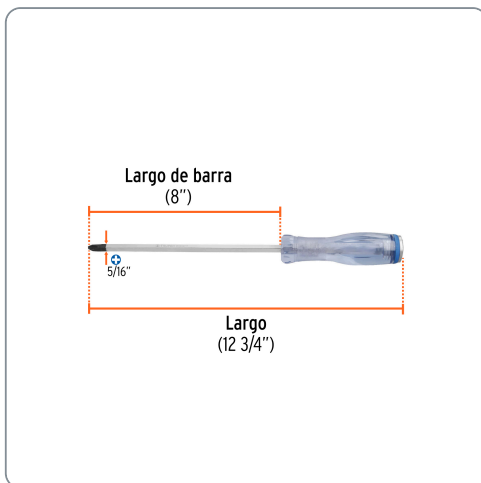

## Desarmador de cruz de golpe 5/16" x 8", TRUPER EXPERT

- Barra hexagonal de acero al cromo vanadio, 2X más resistentes al desgaste que las de acero al carbono
- Casquillo de acero que transmite el impacto directamente a la barra
- Mango de acetato, 3X mayor resistencia al impacto que los mangos de PVC

Especificaciones técnicas	
Medida (punta x largo de barra)	5/16" x 8"

Datos de empaque	
Empaque individual: Tarjeta plástica	
Empaque logístico	Cantidad
Inner	6
Máster	36
Pallet	2340

Certificaciones y garantías
Excede en promedio un 45% la norma en torque ASME-B107.600
Producto garantizado contra defectos de fabricación o mano de obra. La garantía se puede hacer válida con cualquier distribuidor de Truper