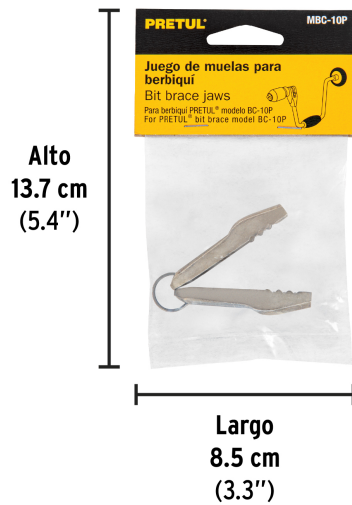

PRETUL

CÓDIGO: 27110 CLAVE: MBC-10P

Juego de muelas para berbiquí 12", PRETUL

- Muelas de hierro ranuradas y dentadas para una mejor sujeción
- Para berbiquí modelo BC-10P marca Pretul®

Certificaciones y garantías

País de origen**Fabricado en Taiwán bajo las estrictas especificaciones de GRUPO TRUPER**

Imágenes complementarias

Para berbiquí

BC-10P

EMPAQUE INDIVIDUAL

Peso: 0.04 kg (0 lb)

EMPAQUE INNER

Contiene: 6 piezas

Peso: 0.28 kg (0.6 lb)

Imágenes complementarias

EMPAQUE MÁSTER

Contiene: 8 inner (48 piezas)

Peso: 2.46 kg (5.4 lb)