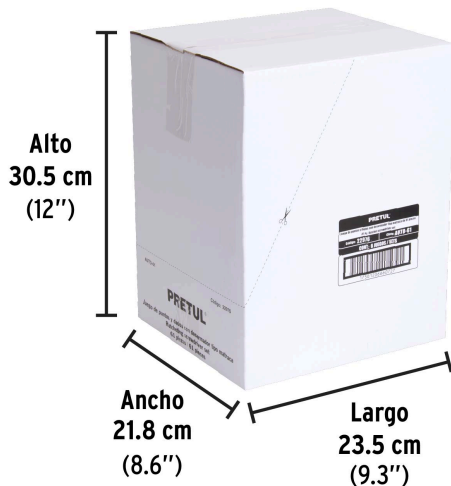

**Certificaciones y garantías****Especificaciones**

Cuadro mando	1/4" (6.3mm)
Resistencia al torque	11 lb-ft
Empaque individual	Blíster
Inner	6
Máster	24
Pallet	288

## CONTENIDO

	Puntas planas 5/32" a 9/32"	4
	Puntas de cruz (4) PH0 a PH3 (6) # 2	10
	Puntas cuadradas S1 a S3	3
	Torx T10 a T40	8
	Puntas hexagonales (5) 1/8" a 1/4" (5) 2 a 6 mm	10
	Dados (9) 3/16" a 1/2" (9) 5 a 13 mm	18
	Adaptador para puntas	2
	Desarmador tipo matraca	1
	Organizadores	5

Puntas de acero  
al cromo vanadioDados de acero  
al carbono

**Imágenes complementarias**

**EMPAQUE INDIVIDUAL**

Peso: 0.73 kg (1.6 lb)

**EMPAQUE INNER**

Contiene: 6 piezas

Peso: 4.74 kg (10.4 lb)

**EMPAQUE MÁSTER**

Contiene: 4 inner (24 piezas)

Peso: 19.82 kg (43.7 lb)