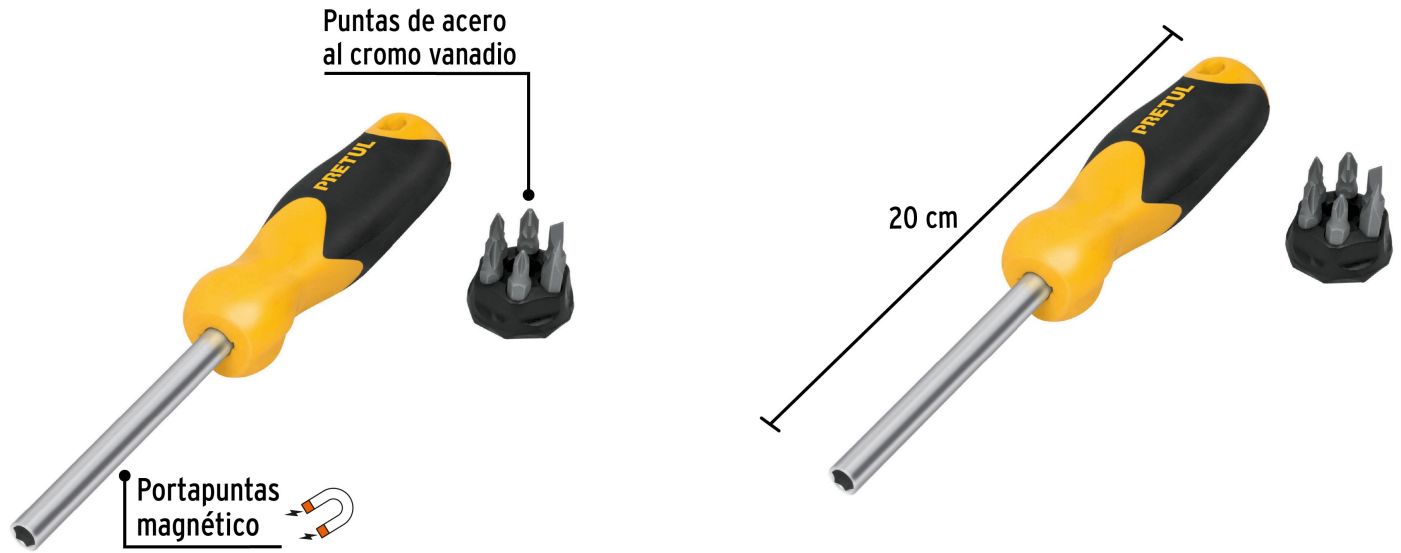

PRETUL

CÓDIGO: 21372 CLAVE: DES-6P

Desarmador con 6 puntas, PRETUL

- Puntas de acero al cromo vanadio 2X más resistente que el acero al carbono
- Desarmador tipo matraca con mango ergonómico

**Certificaciones y garantías****Especificaciones**

Cuadro mando	1/4" (6.3mm)
Empaque individual	Blíster
Inner	6
Máster	60
Pallet	1200

Incluye

- 2 Puntas planas: 9/32" y 3/16"
- 2 Puntas de cruz: PH1 y PH2
- 2 Puntas Pozidriv: PZ1 y PZ2
- 1 Desarmador
- 1 Organizador

País de origen**Fabricado en China bajo las estrictas especificaciones de GRUPO TRUPER**

Imágenes complementarias

CONTENIDO

	Puntas planas 3/16" y 9/32"	2
	Puntas de cruz PH1 y PH2	2
	Puntas pozidriv PZ1 y PZ2	2
	Desarmador	1
	Organizador	1