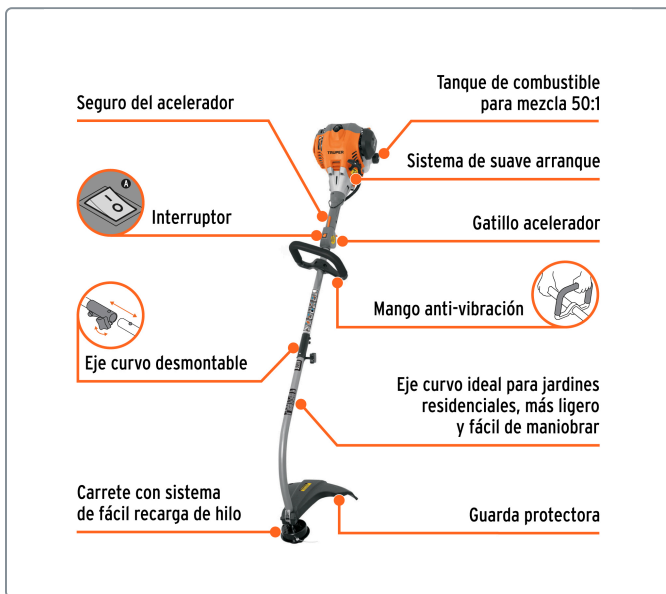

Los productos ilustrados y la información pueden cambiar sin previo aviso, como resultado de nuestros procesos de mejora continua.

Prohibida su reproducción o divulgación total o parcial así como su uso o aprovechamiento sin autorización escrita de Truper, S.A. de C.V.

© 2026 TRUPER, S.A. DE C.V. TODOS LOS DERECHOS RESERVADOS.