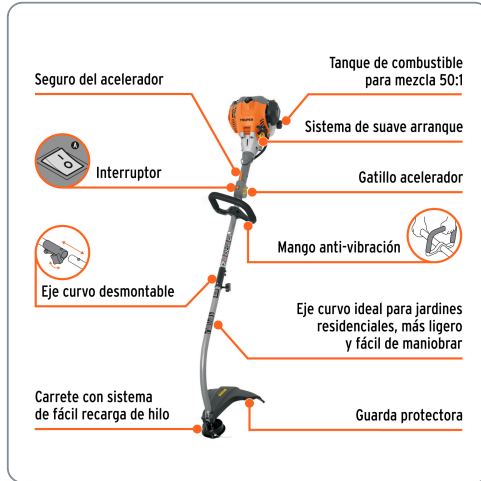

TRUPER CÓDIGO: 12496 CLAVE: DES-26C

Desbrozadora a gasolina 26cc mango tipo "D", 17" corte, curva

- Uso residencial frecuente, para corte de césped
- Eje curvo ideal para jardines residenciales, más ligero y fácil de maniobrar
- Función de desbrozadora y orilladora

26 cc
Cilindrada del motor

1 HP (746 W)
Potencia

17" (43 cm)
Diámetro de corte

8,000 rpm
Velocidad del motor

Especificaciones técnicas	
Capacidad de tanque	500 ml
Consumo de gasolina	0.42 L/h
Mezcla de gasolina	50:1
Tipo de motor	2 tiempos
Ciclo de trabajo	30 minutos de descanso por tanque consumido. Máximo diario: 6 horas
Máxima diámetro de hilo recomendado	2.7 mm
Dimensiones (Largo x Ancho)	1490 mm x 234 mm
Peso	5.2 kg