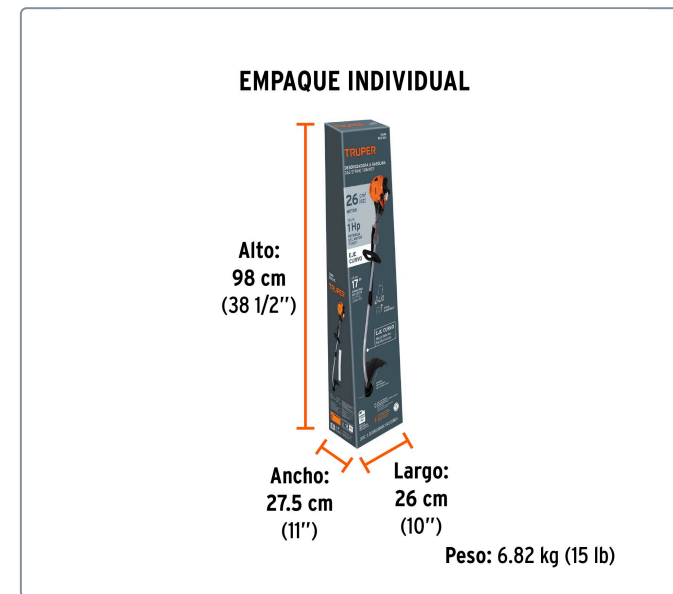

TRUPER CÓDIGO: 12496 CLAVE: DES-26C

Desbrozadora a gasolina 26cc mango tipo "D", 17" corte, curva

- Uso residencial frecuente, para corte de césped
- Eje curvo ideal para jardines residenciales, más ligero y fácil de maniobrar
- Función de desbrozadora y orilladora

26 cc
Cilindrada del motor

1 HP (746 W)
Potencia

17" (43 cm)
Diámetro de corte

8,000 rpm
Velocidad del motor

Especificaciones técnicas	
Capacidad de tanque	500 ml
Consumo de gasolina	0.42 L/h
Mezcla de gasolina	50:1
Tipo de motor	2 tiempos
Ciclo de trabajo	30 minutos de descanso por tanque consumido. Máximo diario: 6 horas
Máxima diámetro de hilo recomendado	2.7 mm
Dimensiones (Largo x Ancho)	1490 mm x 234 mm
Peso	5.2 kg

Datos de empaque	
Empaque Individual: Caja	
Empaque logístico	Cantidad
Inner	1
Pallet	24

Certificaciones y garantías

Fabricado en China bajo las estrictas especificaciones de Truper

Incluye	
1 Carrete con hilo de 2 mm	
1 Arnés	
1 Retenedor de carrete extra	
1 Llave para bujía	