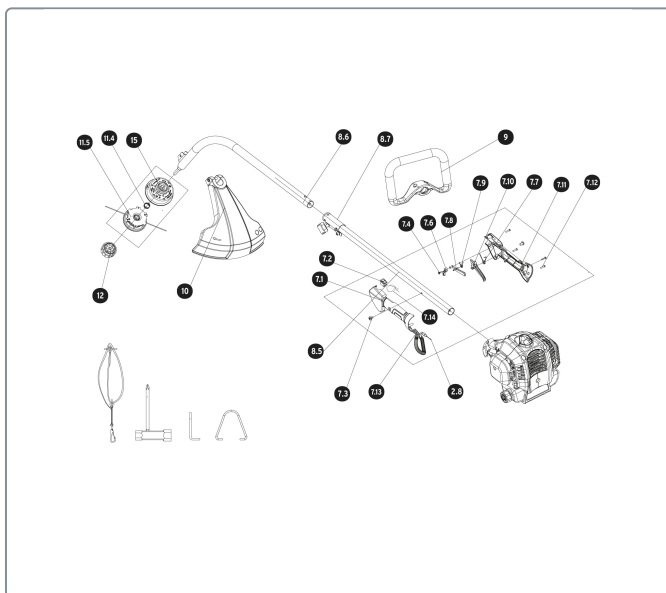

TRUPER CÓDIGO: 12496 CLAVE: DES-26C

Desbrozadora a gasolina 26cc mango tipo "D", 17" corte, curva

- Uso residencial frecuente, para corte de césped
- Eje curvo ideal para jardines residenciales, más ligero y fácil de maniobrar
- Función de desbrozadora y orilladora

26 cc
Cilindrada del motor

1 HP (746 W)
Potencia

17" (43 cm)
Diámetro de corte

8,000 rpm
Velocidad del motor

Especificaciones técnicas	
Capacidad de tanque	500 ml
Consumo de gasolina	0.42 L/h
Mezcla de gasolina	50:1
Tipo de motor	2 tiempos
Ciclo de trabajo	30 minutos de descanso por tanque consumido. Máximo diario: 6 horas
Máxima diámetro de hilo recomendado	2.7 mm
Dimensiones (Largo x Ancho)	1490 mm x 234 mm
Peso	5.2 kg

Datos de empaque	
Empaque Individual: Caja	
Empaque logístico	Cantidad
Inner	1
Pallet	24

Certificaciones y garantías

Fabricado en China bajo las estrictas especificaciones de Truper

Incluye	
1 Carrete con hilo de 2 mm	
1 Arnés	
1 Retenedor de carrete extra	
1 Llave para bujía	