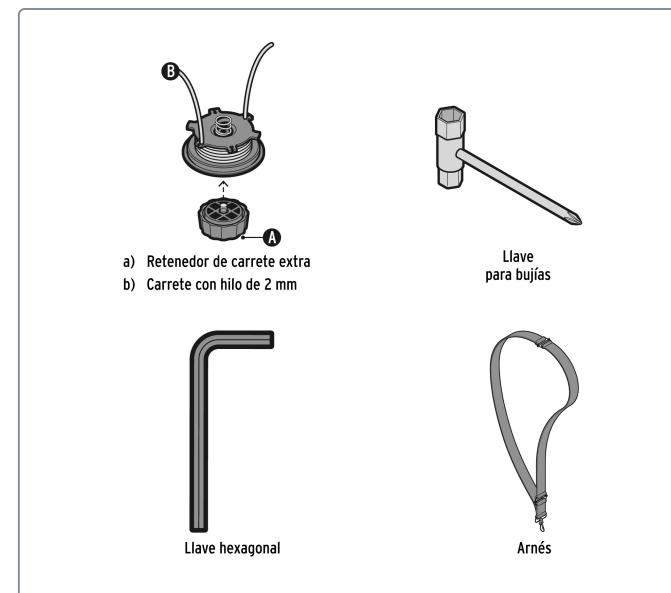

Producto fabricado en China bajo las estrictas especificaciones de Truper

Refacciones y accesorios

Refacciones y/o accesorios disponibles en catálogo (no incluidos)

Código	Clave	Descripción
15957	HDU-15-80	Hilo cuadrado dual p/desbrozadora, 2mm x15m,blíster EXPERT
15958	HDU-12-95	Hilo cuadrado dual p/desbrozadora, 2.4mm x12m,blíster EXPERT
15965	HDU-78-95	Hilo cuadrado dual p/desbrozadora, 2.4mm x78m,blíster EXPERT
16927	RET-GRUPO-02	Retenedor de carrete de repuesto para DES-30R, TRUPER
16928	TAP-GRUPO-02	Cubierta de repuesto para DES-30R, TRUPER
16929	REP-GRUPO-02	Repuesto de carrete con hilo para DES-30R, TRUPER
16944	HTA-95B	Hilo redondo, para desbrozadora, 2.4mm x 12m, tarjeta,TRUPER
16945	HTA-105B	Hilo redondo, para desbrozadora, 2.7mm x12m, tarjeta, TRUPER
17606	HTA-80	Hilo redondo, para desbrozadora, 2mm x 15m, blíster TRUPER
17607	HTA-95	Hilo redondo, para desbrozadora, 2.4mm x 12m, blíster TRUPER
17608	HLB-80	Hilo redondo, p/desbrozadora, 2mmx120m tarjeta tipo carrete
17609	HLB-95	Hilo redondo, p/desbrozadora, 2.4mmx78m tarjeta tipo carrete
17610	HLB-105	Hilo redondo, p/desbrozadora, 2.7mmx63m tarjeta tipo

Refacciones y accesorios

Refacciones y/o accesorios disponibles en catálogo (no incluidos)

Código	Clave	Descripción
17648	HTR5-95	Hilo redondo, para desbrozadora, 2.4mm x 437m,carrete,TRUPER
17649	HTR5-105	Hilo redondo, para desbrozadora 2.7mm x 373m, carrete TRUPER
20023	HIDE-80P	Hilo redondo, para desbrozadora, 2mm x15m, tarjeta, PRETUL
20024	HIDE-95P	Hilo redondo, para desbrozadora, 2.4mm x12m, tarjeta, PRETUL
20025	HIDE-105P	Hilo redondo, para desbrozadora, 2.7mm x12m, tarjeta, PRETUL
101795	KC-DES-30R	Kit de mantenimiento para carburador para DES-30R, TRUPER
101814	CB-DES-GRUPO2	Carburador para desbrozadoras a gasolina DES-30R/30C/26C/25P