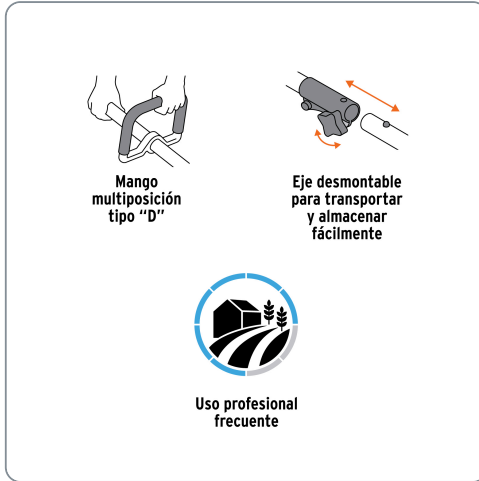

TRUPER CÓDIGO: 12497 CLAVE: DES-30R

Desbrozadora a gasolina 30cc mango tipo "D", 17" corte, recta

- Uso profesional frecuente, para corte de césped, hierba y maleza verde
- Eje recto que permite cortar áreas más grandes en menos tiempo, ofrece mayor torque y menor vibración
- Función de desbrozadora y orilladora