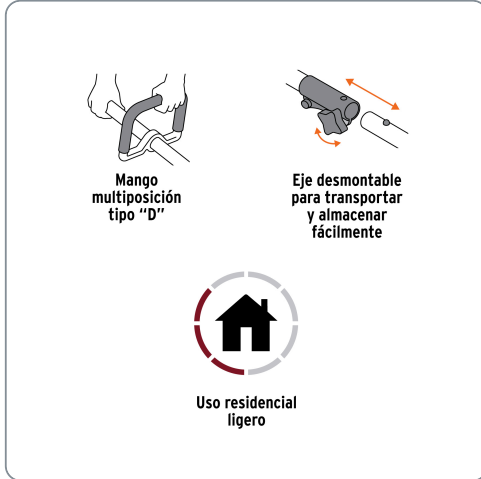

## Desbrozadora a gasolina 25cc mango tipo "D", 17" corte, curva

- Uso residencial ligero, para corte de césped
- Eje curvo ideal para jardines residenciales, más ligero y fácil de maniobrar
- Función de desbrozadora y orilladora