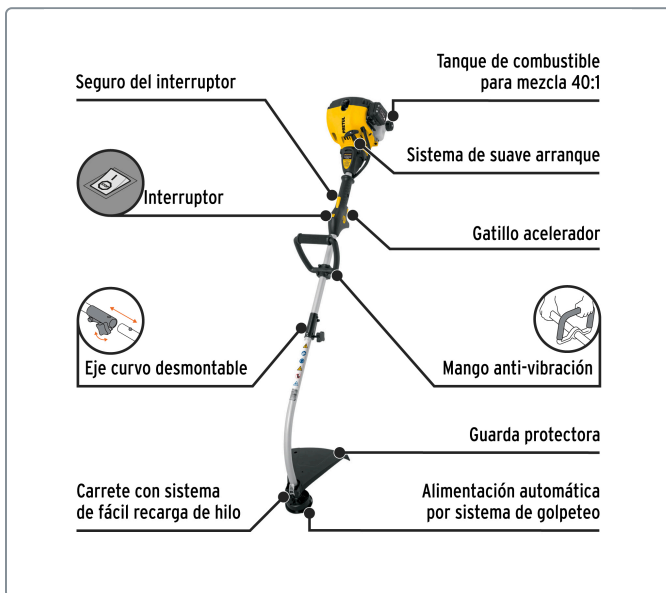

PRETUL CÓDIGO: 22430 CLAVE: DES-25P

Desbrozadora a gasolina 25cc mango tipo "D", 17" corte, curva

- Uso residencial ligero, para corte de césped
- Eje curvo ideal para jardines residenciales, más ligero y fácil de maniobrar
- Función de desbrozadora y orilladora

17"
(43 cm)
Diámetro de corte

7,500 rpm
Velocidad del motor

1 HP
(746 W)
Potencia

25 cc
Cilindrada del motor

Datos de empaque	
Empaque individual: Caja	
Empaque logístico	Cantidad
Inner	1
Pallet	24

Fabricado en China bajo las estrictas especificaciones de GRUPO TRUPER

Especificaciones técnicas	
Capacidad de tanque	500 ml
Consumo de gasolina	0.40 L/h
Mezcla de gasolina	40:1
Tipo de motor	2 tiempos
Ciclo de trabajo	40 minutos de descanso por tanque consumido. Máximo diario: 5 horas
Máximo diámetro de hilo recomendado	2.7 mm
Dimensiones (Largo x Ancho)	1523 mm x 220 mm
Peso	5.2 kg

Incluye	
1 Carrete con hilo de 2 mm	
1 Llave para bujía	
1 Retenedor de carrete extra	

Los productos ilustrados y la información pueden cambiar sin previo aviso, como resultado de nuestros procesos de mejora continua.