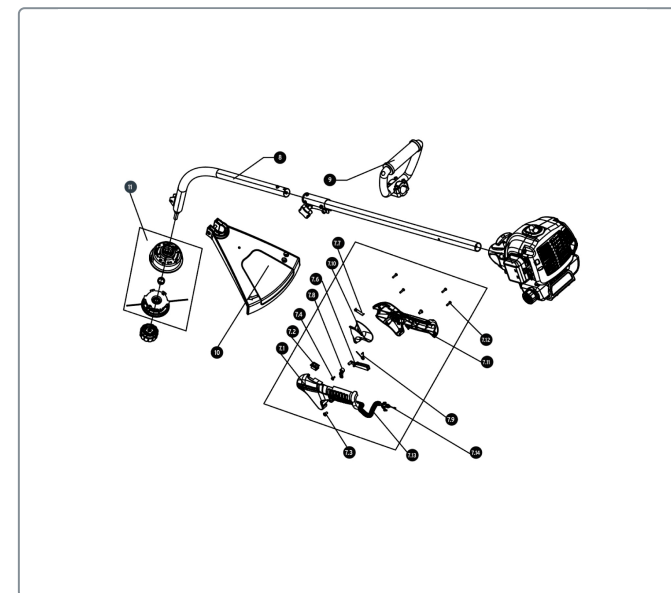

PRETUL CÓDIGO: 22430 CLAVE: DES-25P

Desbrozadora a gasolina 25cc mango tipo "D", 17" corte, curva

- Uso residencial ligero, para corte de césped
- Eje curvo ideal para jardines residenciales, más ligero y fácil de maniobrar
- Función de desbrozadora y orilladora

17"
(43 cm)
Diámetro de corte

7,500 rpm
Velocidad del motor

1 HP
(746 W)
Potencia

25 cc
Cilindrada del motor

Datos de empaque	
Empaque individual: Caja	
Empaque logístico	Cantidad
Inner	1
Pallet	24

Fabricado en China bajo las estrictas especificaciones de GRUPO TRUPER

Especificaciones técnicas	
Capacidad de tanque	500 ml
Consumo de gasolina	0.40 L/h
Mezcla de gasolina	40:1
Tipo de motor	2 tiempos
Ciclo de trabajo	40 minutos de descanso por tanque consumido. Máximo diario: 5 horas
Máximo diámetro de hilo recomendado	2.7 mm
Dimensiones (Largo x Ancho)	1523 mm x 220 mm
Peso	5.2 kg

Incluye	
1 Carrete con hilo de 2 mm	
1 Llave para bujía	
1 Retenedor de carrete extra	

Los productos ilustrados y la información pueden cambiar sin previo aviso, como resultado de nuestros procesos de mejora continua.