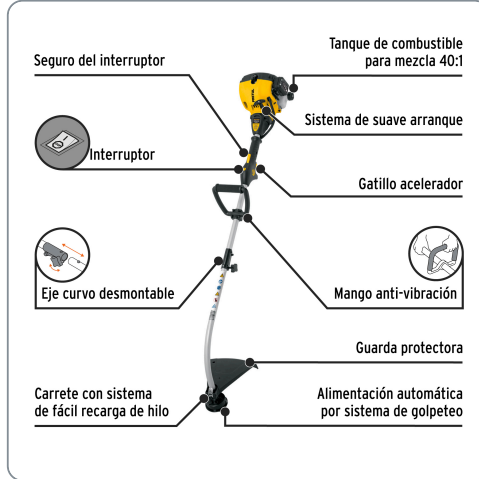

PRETUL CÓDIGO: 22430 CLAVE: DES-25P

Desbrozadora a gasolina 25cc mango tipo "D", 17" corte, curva

- Uso residencial ligero, para corte de césped
- Eje curvo ideal para jardines residenciales, más ligero y fácil de maniobrar
- Función de desbrozadora y orilladora

17"
(43 cm)
Diámetro de corte

7,500 rpm
Velocidad del motor

1 HP
(746 W)
Potencia

25 cc
Cilindrada del motor

Datos de empaque	
Empaque individual: Caja	
Empaque logístico	Cantidad
Inner	1
Pallet	24

Fabricado en China bajo las estrictas especificaciones de GRUPO TRUPER

Especificaciones técnicas	
Capacidad de tanque	500 ml
Consumo de gasolina	0.40 L/h
Mezcla de gasolina	40:1
Tipo de motor	2 tiempos
Ciclo de trabajo	40 minutos de descanso por tanque consumido. Máximo diario: 5 horas
Máximo diámetro de hilo recomendado	2.7 mm
Dimensiones (Largo x Ancho)	1523 mm x 220 mm
Peso	5.2 kg

Incluye	
1 Carrete con hilo de 2 mm	
1 Llave para bujía	
1 Retenedor de carrete extra	

Los productos ilustrados y la información pueden cambiar sin previo aviso, como resultado de nuestros procesos de mejora continua.