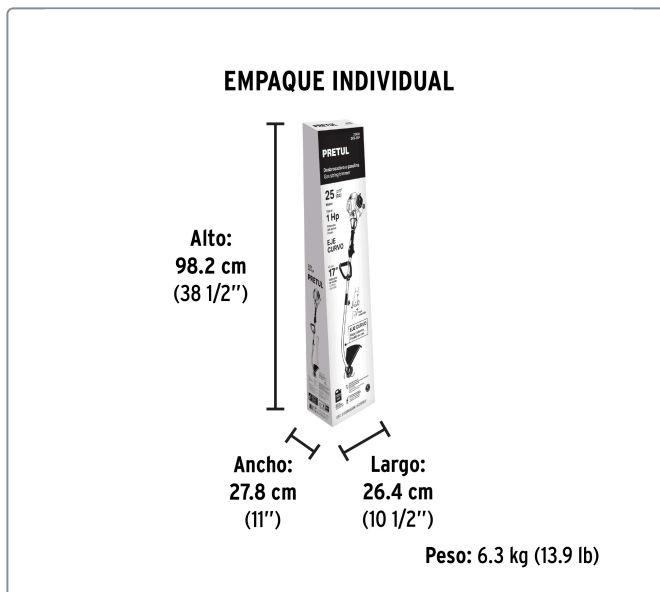

Los productos ilustrados y la información pueden cambiar sin previo aviso, como resultado de nuestros procesos de mejora continua.

Prohibida su reproducción o divulgación total o parcial, así como su uso o aprovechamiento sin autorización escrita de Truper, S.A. de C.V.

© 2026 TRUPER, S.A. DE C.V. TODOS LOS DERECHOS RESERVADOS.