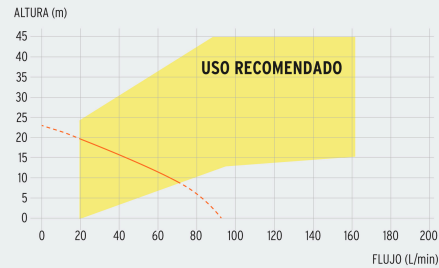

BOAC-1/2

1/2 HP

Potencia

90 L/min

Flujo máximo

23 m

Altura máxima

Motor con bobinas de cobre 2x mayor durabilidad que las de aluminio

Especificaciones técnicas

Potencia	1/2 HP
Flujo máximo	90 L/min
Altura máxima	23 m
Material del embobinado de motor	Cobre
Material del impulsor	Latón
Máxima profundidad de succión	8 m
Ciclo de trabajo a corriente nominal	50 minutos de trabajo por 20 minutos de descanso. Máximo diario: 6 horas
Tensión / Frecuencia	127 V / 60 Hz
Temperatura máxima del líquido	40 °C
Consumo	5 A
Velocidad	3,450 rpm
Grado de protección	IPX4
Diámetro de Entrada / Salida	1" NPT
Clavija	No
Dimensiones (Base x Alto x Fondo)	17 x 22 x 27 cm
Peso	7.4 kg

Datos de empaque

Empaque individual: Caja

Empaque logístico   **Cantidad**

Inner   1

Pallet   84

Certificaciones y garantías

Cumple las normas: NOM-003-SCFI / NOM-004-ENER / NOM-014-ENER

Fabricado en China bajo las estrictas especificaciones de GRUPO TRUPER