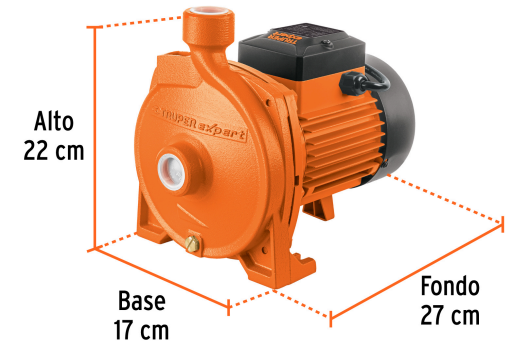

Alto
22 cm

Base
17 cm

Fondo
27 cm