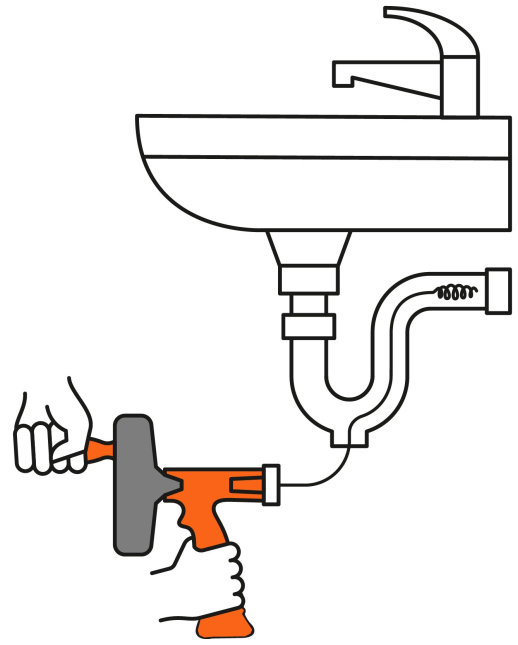

Imágenes complementarias