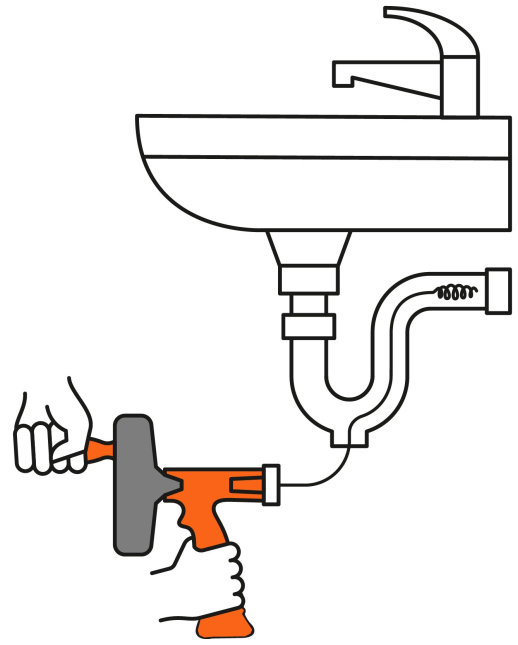

TRUPER

CÓDIGO: 12280 CLAVE: DECA-25X

Destapacaños de 7.6 m para taladro, con mango, TRUPER

- Guía de acero al carbono con embobinado compacto en tambor, que evita deformaciones por torsión y facilita el desplazamiento
- Punta espiral
- Mango cubierto de TPR antiderrapante
- Seguro de liberación rápida
- Operación manual o con taladro
- Desazolva tuberías de lavabo, fregadero, lavaplatos, tinas, regaderas y W.C.

Zanco

1/4"

Certificaciones y garantías

Especificaciones

Largo de guía	7.6 m
Díámetro de tuberías	hasta 2" (50 mm)
Zanco hexagonal	1/4" (para taladro)
Empaque individual	Granel
Inner	1
Máster	4
Pallet	144

País de origen

Fabricado en China bajo las estrictas especificaciones de GRUPO TRUPER

Imágenes complementarias

Zanco de 1/4" para usar con taladro

Imágenes complementarias

EMPAQUE INNER

Contiene: 1 piezas

Peso: 1.86 kg (4 lb)