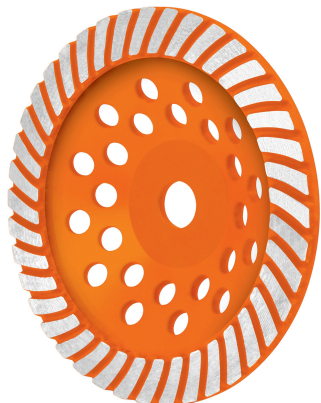

TRUPER

CÓDIGO: 12259 CLAVE: CDT-2169

**Copa de diamante turbo 7" x 7/8", TRUPER**

- Remoción rápida y acabado liso
- Ideal para desbastar, pulir, nivelar, limpiar e igualar superficies de concreto, ladrillo, mármol, bloque no abrasivo y piedra
- Cuerpo fabricado en acero al carbono
- Turbo

**Certificaciones y garantías**

- Garantizado contra defectos de fabricación o mano de obra. La garantía se puede hacer válida con cualquier distribuidor de TRUPER

**Especificaciones**

<b>Diámetro</b>	7" (18 cm)
<b>Diámetro interior</b>	7/8"
<b>Velocidad máxima</b>	8,600 rpm
<b>Sección abrasiva</b>	7 mm
<b>No. de segmentos</b>	40
<b>Peso</b>	1,165 g
<b>Empaque individual</b>	Blíster
<b>Inner</b>	1
<b>Master</b>	4
<b>Pallet</b>	432