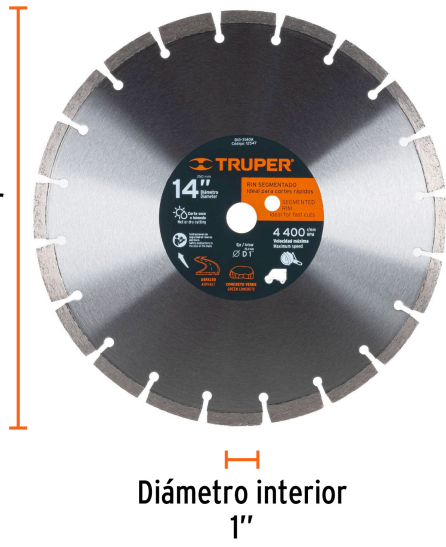

TRUPER

CÓDIGO: 12547 CLAVE: DID-3140A

Disco de diamante de 14" x 2.8 mm, corte asfalto y concreto

- Para cortes en asfalto y concreto verde

Certificaciones y garantías

- Garantizado contra defectos de fabricación o mano de obra. La garantía se puede hacer válida con cualquier distribuidor de TRUPER

Especificaciones

Diámetro exterior	14" (35 cm)
Espesor	2.8 mm
Diámetro interior	1"
Velocidad máxima	4,400 rpm
Sección abrasiva	10 mm
Empaque individual	Blíster
Inner	1
Máster	4
Pallet	432

Incluye

1 Reductor de 1" - 3/4"

País de origen

Fabricado en China bajo las estrictas especificaciones de GRUPO TRUPER

Imágenes complementarias

Diámetro exterior
14"

Diámetro interior
1"

Medidas de seguridad

No utilice los discos de desbaste para cortar, ni los de corte para desbastar, si lo hace puede ocasionar un accidente.