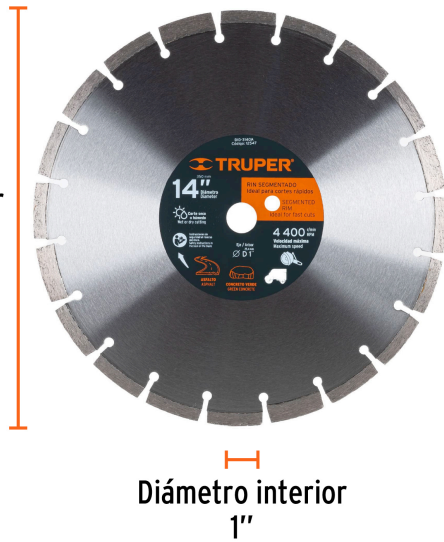

TRUPER

CÓDIGO: 12547 CLAVE: DID-3140A

Disco de diamante de 14" x 2.8 mm, corte asfalto y concreto

- Para cortes en asfalto y concreto verde

Certificaciones y garantías

- Garantizado contra defectos de fabricación o mano de obra. La garantía se puede hacer válida con cualquier distribuidor de TRUPER

Especificaciones

Diámetro exterior	14" (35 cm)
Espesor	2.8 mm
Diámetro interior	1"
Velocidad máxima	4,400 rpm
Sección abrasiva	10 mm
Empaque individual	Blíster
Inner	1
Máster	4
Pallet	432

Incluye

1 Reductor de 1" - 3/4"

País de origen

Fabricado en China bajo las estrictas especificaciones de GRUPO TRUPER

Imágenes complementarias

Diámetro exterior
14"

Diámetro interior
1"

Medidas de seguridad

No utilice los discos de desbaste para cortar, ni los de corte para desbastar, si lo hace puede ocasionar un accidente.