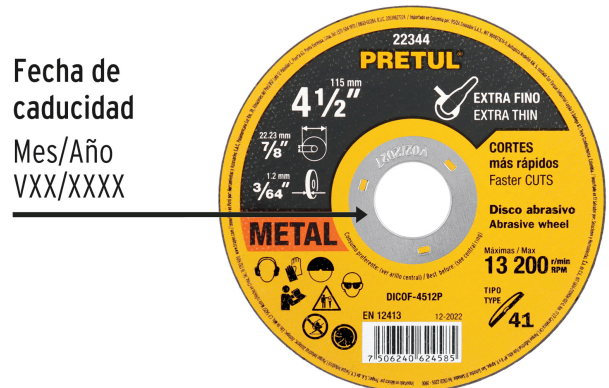

**PRETUL**

CÓDIGO: 22344 CLAVE: DICOF-4512P

**Disco abrasivo de corte preciso metal 4-1/2" x 1.2 mm  
PRETUL**

- Corte ultrafino de metal
- Fabricado en óxido de aluminio

**PRODUCTO  
CADUCABLE****Certificaciones y garantías**

- Garantizado contra defectos de fabricación o mano de obra. La garantía se puede hacer válida con cualquier distribuidor de TRUPER

**Especificaciones**

<b>Díámetro exterior</b>	4 1/2" (115 mm)
<b>Espesor</b>	3/64" (1.2 mm)
<b>Díámetro interno</b>	7/8" (22.2 mm)
<b>Velocidad máxima</b>	13,200 rpm
<b>Empaque individual</b>	Encogible
<b>Inner</b>	20
<b>Master</b>	140
<b>Pallet</b>	35840

**País de origen****Fabricado en China bajo las estrictas especificaciones de GRUPO TRUPER**

**Datos de Empaque (Medidas y pesos aproximados)**

<b>Empaque Individual</b>	<b>Medidas:</b> Alto: 11.5 cm (4 1/2") Ancho: 0.1 cm (1/8") Largo: 11.5 cm (4 1/2") <b>Peso:</b> 0.02 kg (0.04 lb)
<b>Inner</b>	<b>Medidas:</b> Alto: 2.7 cm (1") Ancho: 11.5 cm (4 1/2") Largo: 11.5 cm (4 1/2") <b>Peso:</b> 0.57 kg (1.26 lb)
<b>Master</b>	<b>Medidas:</b> Alto: 22 cm (8 3/4") Ancho: 12.4 cm (5") Largo: 12.4 cm (5") <b>Peso:</b> 4.12 kg (9.08 lb)

**Imágenes complementarias**

Fecha de caducidad  
Mes/Año  
VXX/XXXX

**EMPAQUE INNER**

Alto:  
2.7 cm  
(1")

Ancho:  
11.5 cm  
(4 1/2")

Contiene: 20 piezas

Peso: 0.57 kg (1.26 lb)

© 2026 TRUPER, S.A. DE C.V. TODOS LOS DERECHOS RESERVADOS.