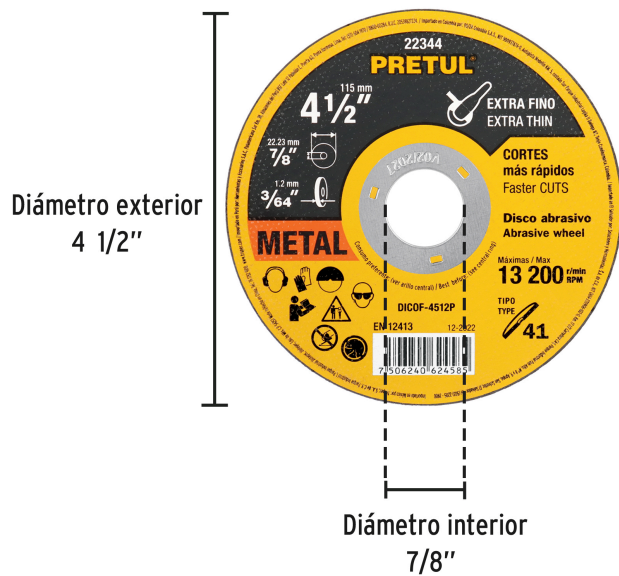

**PRETUL**

CÓDIGO: 22344 CLAVE: DICOF-4512P

**Disco abrasivo de corte preciso metal 4-1/2" x 1.2 mm  
PRETUL**

- Corte ultrafino de metal
- Fabricado en óxido de aluminio

**PRODUCTO  
CADUCABLE****Certificaciones y garantías**

- Garantizado contra defectos de fabricación o mano de obra. La garantía se puede hacer válida con cualquier distribuidor de TRUPER

**Especificaciones**

<b>Díámetro exterior</b>	4 1/2" (115 mm)
<b>Espesor</b>	3/64" (1.2 mm)
<b>Díámetro interno</b>	7/8" (22.2 mm)
<b>Velocidad máxima</b>	13,200 rpm
<b>Empaque individual</b>	Encogible
<b>Inner</b>	20
<b>Master</b>	140
<b>Pallet</b>	35840

**País de origen****Fabricado en China bajo las estrictas especificaciones de GRUPO TRUPER**

**Datos de Empaque (Medidas y pesos aproximados)**

<b>Empaque Individual</b>	<b>Medidas:</b> Alto: 11.5 cm (4 1/2") Ancho: 0.1 cm (1/8") Largo: 11.5 cm (4 1/2") <b>Peso:</b> 0.02 kg (0.04 lb)
<b>Inner</b>	<b>Medidas:</b> Alto: 2.7 cm (1") Ancho: 11.5 cm (4 1/2") Largo: 11.5 cm (4 1/2") <b>Peso:</b> 0.57 kg (1.26 lb)
<b>Master</b>	<b>Medidas:</b> Alto: 22 cm (8 3/4") Ancho: 12.4 cm (5") Largo: 12.4 cm (5") <b>Peso:</b> 4.12 kg (9.08 lb)

**Imágenes complementarias**

Fecha de caducidad  
Mes/Año  
VXX/XXXX

**EMPAQUE INNER**

Alto:  
2.7 cm  
(1")

Ancho:  
11.5 cm  
(4 1/2")

Contiene: 20 piezas

Peso: 0.57 kg (1.26 lb)

© 2026 TRUPER, S.A. DE C.V. TODOS LOS DERECHOS RESERVADOS.