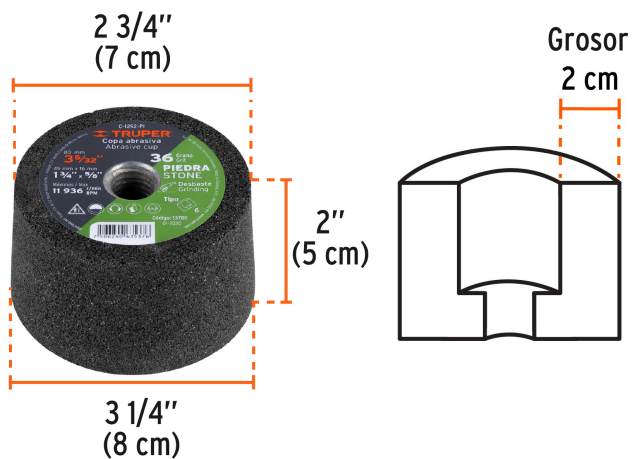

TRUPER

CÓDIGO: 13780 CLAVE: C-1292-PI

Copa desbaste de piedra 3-5/32" grano 36, eje 5/8-11, TRUPER

- Fabricado de carburo de silicio
- Acabado medio
- Para desbaste y pulido

Certificaciones y garantías

- Garantizado contra defectos de fabricación o mano de obra. La garantía se puede hacer válida con cualquier distribuidor de TRUPER

Especificaciones

Diámetros	3 1/4" (8 cm) / 2 3/4" (7 cm)
Espesor	2" (5 cm)
Grano	36
Entrada	5/8-11
Velocidad máxima	11,936 rpm
Empaque individual	Etiqueta de cartón
Inner	1
Máster	4
Pallet	1944

País de origen

Fabricado en Colombia bajo las estrictas especificaciones de GRUPO TRUPER

Imágenes complementarias

Dimensiones

EMPAQUE INNER

Contiene: 1 piezas

Peso: 0.39 kg (0.9 lb)

EMPAQUE MÁSTER

Contiene: 4 inner (4 piezas)

Peso: 1.62 kg (3.6 lb)