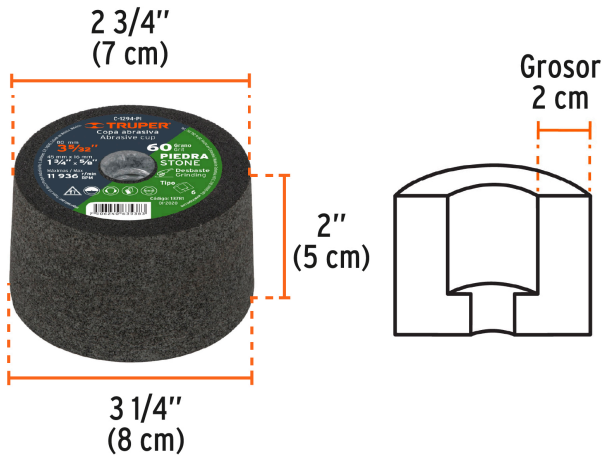

TRUPER

CÓDIGO: 13781 CLAVE: C-1294-PI

Copa desbaste de piedra 3-5/32" grano 60, eje 5/8-11, TRUPER

- Fabricado de carburo de silicio
- Acabado medio
- Para desbaste y pulido

Certificaciones y garantías

- Garantizado contra defectos de fabricación o mano de obra. La garantía se puede hacer válida con cualquier distribuidor de TRUPER

Especificaciones

| | |
|--------------------|-------------------------------|
| Diámetros | 3 1/4" (8 cm) / 2 3/4" (7 cm) |
| Espesor | 2" (5 cm) |
| Grano | 60 |
| Entrada | 5/8-11 |
| Velocidad máxima | 11,936 rpm |
| Empaque individual | Etiqueta de cartón |
| Inner | 1 |
| Máster | 4 |
| Pallet | 1200 |

País de origen

Fabricado en Colombia bajo las estrictas especificaciones de GRUPO TRUPER

Imágenes complementarias

Dimensiones

EMPAQUE INNER

Contiene: 1 piezas

Peso: 0.37 kg (0.8 lb)

EMPAQUE MÁSTER

Contiene: 4 inner (4 piezas)

Peso: 1.56 kg (3.4 lb)