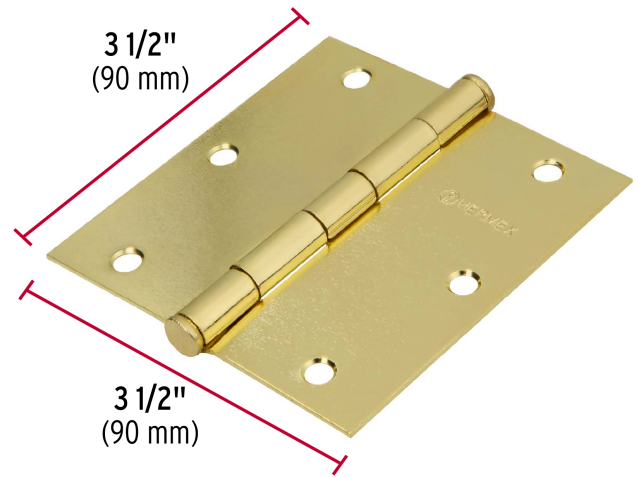

Datos de Empaque (Medidas y pesos aproximados)

Empaque Individual

Medidas: Alto: 0.9 cm (1/4") Ancho: 8.7 cm (3 1/2") Largo: 9.3 cm (3 3/4")
Peso: 0.12 kg (0.26 lb)

Inner

Medidas: Alto: 5.5 cm (2 1/4") Ancho: 10.2 cm (4") Largo: 11.3 cm (4 1/2")
Peso: 1.26 kg (2.78 lb)

Master

Medidas: Alto: 13.6 cm (5 1/4") Ancho: 22.5 cm (8 3/4") Largo: 29.5 cm (11 1/2")
Peso: 12.8 kg (28.22 lb)

Imágenes complementarias

EMPAQUE INNER