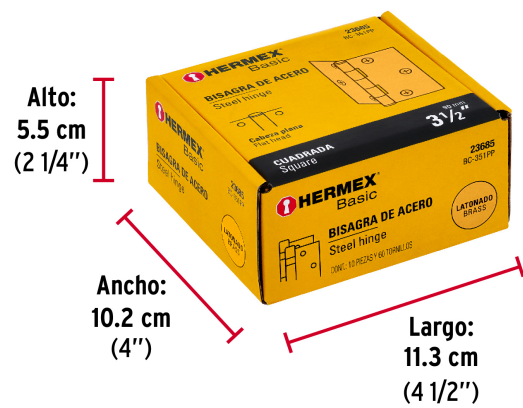

HERMEX Basic

CÓDIGO: 23685 CLAVE: BC-351PP

Bisagra cuadrada 3-1/2", latonado, cabeza plana, HERMEX BASIC

- Fabricada en acero con acabado latonado
- Perno suelto con cabeza plana
- En carpintería y en la industria mueblera

País de origen**Fabricado en China bajo las estrictas especificaciones de GRUPO TRUPER**

Datos de Empaque (Medidas y pesos aproximados)

Empaque Individual

Medidas: Alto: 0.9 cm (1/4") Ancho: 8.7 cm (3 1/2") Largo: 9.3 cm (3 3/4")
Peso: 0.12 kg (0.26 lb)

Inner

Medidas: Alto: 5.5 cm (2 1/4") Ancho: 10.2 cm (4") Largo: 11.3 cm (4 1/2")
Peso: 1.26 kg (2.78 lb)

Master

Medidas: Alto: 13.6 cm (5 1/4") Ancho: 22.5 cm (8 3/4") Largo: 29.5 cm (11 1/2")
Peso: 12.8 kg (28.22 lb)

Imágenes complementarias

EMPAQUE INNER

Contiene: 10 piezas

Peso: 1.26 kg (2.78 lb)

Imágenes complementarias

EMPAQUE MASTER

Contiene: 10 inner (100 piezas)

Peso: 12.8 kg (28.22 lb)