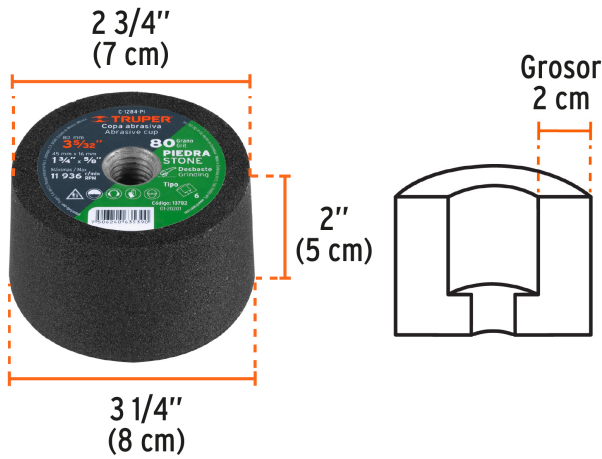

TRUPER

CÓDIGO: 13782 CLAVE: C-1284-PI

Copa desbaste de piedra 3-5/32" grano 80, eje 5/8-11, TRUPER

- Fabricado en carburo de silicio
- Acabado fino
- Para desbaste y pulido

Certificaciones y garantías

- Garantizado contra defectos de fabricación o mano de obra. La garantía se puede hacer válida con cualquier distribuidor de TRUPER

Especificaciones

Diámetros	3 1/4" (8 cm) / 2 3/4" (7 cm)
Espesor	2" (5 cm)
Grano	80
Entrada	5/8-11
Velocidad máxima	11,936 rpm
Empaque individual	Etiqueta de cartón
Inner	1
Master	4
Pallet	1728

País de origen

Fabricado en Colombia bajo las estrictas especificaciones de GRUPO TRUPER

Imágenes complementarias

Dimensiones

EMPAQUE INNER

Contiene: 1 piezas

Peso: 0.37 kg (0.8 lb)

EMPAQUE MÁSTER

Contiene: 4 inner (4 piezas)

Peso: 1.5 kg (3.3 lb)