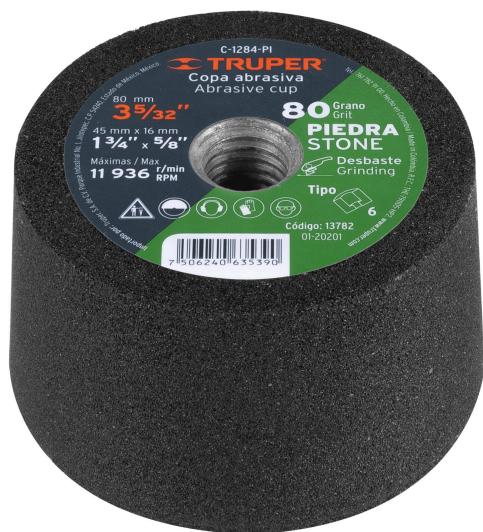

TRUPER

CÓDIGO: 13782 CLAVE: C-1284-PI

Copa desbaste de piedra 3-5/32" grano 80, eje 5/8-11, TRUPER

- Fabricado en carburo de silicio
- Acabado fino
- Para desbaste y pulido

Certificaciones y garantías

- Garantizado contra defectos de fabricación o mano de obra. La garantía se puede hacer válida con cualquier distribuidor de TRUPER

Especificaciones

Diámetros	3 1/4" (8 cm) / 2 3/4" (7 cm)
Espesor	2" (5 cm)
Grano	80
Entrada	5/8-11
Velocidad máxima	11,936 rpm
Empaque individual	Etiqueta de cartón
Inner	1
Máster	4
Pallet	1728

País de origen

Fabricado en Colombia bajo las estrictas especificaciones de GRUPO TRUPER

Imágenes complementarias

Dimensiones

EMPAQUE INNER

Contiene: 1 piezas

Peso: 0.37 kg (0.8 lb)

EMPAQUE MÁSTER

Contiene: 4 inner (4 piezas)

Peso: 1.5 kg (3.3 lb)