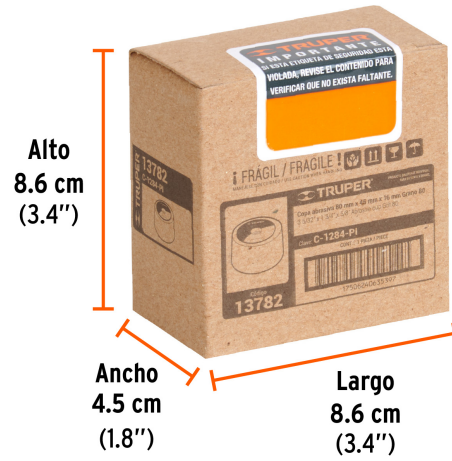

TRUPER

CÓDIGO: 13782 CLAVE: C-1284-PI

Copa desbaste de piedra 3-5/32" grano 80, eje 5/8-11, TRUPER

- Fabricado en carburo de silicio
- Acabado fino
- Para desbaste y pulido

Certificaciones y garantías

- Garantizado contra defectos de fabricación o mano de obra. La garantía se puede hacer válida con cualquier distribuidor de TRUPER

Especificaciones

Diámetros	3 1/4" (8 cm) / 2 3/4" (7 cm)
Espesor	2" (5 cm)
Grano	80
Entrada	5/8-11
Velocidad máxima	11,936 rpm
Empaque individual	Etiqueta de cartón
Inner	1
Master	4
Pallet	1728

País de origen

Fabricado en Colombia bajo las estrictas especificaciones de GRUPO TRUPER

Imágenes complementarias

Dimensiones

EMPAQUE INNER

Contiene: 1 piezas

Peso: 0.37 kg (0.8 lb)

EMPAQUE MÁSTER

Contiene: 4 inner (4 piezas)

Peso: 1.5 kg (3.3 lb)