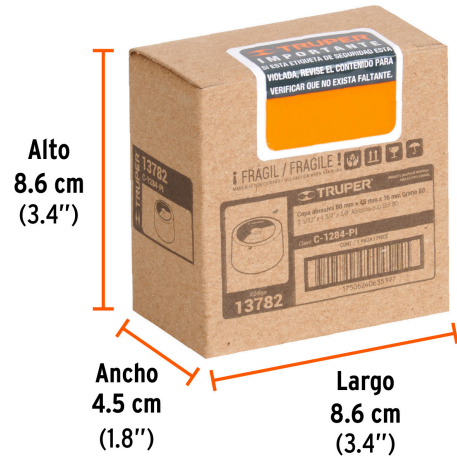

TRUPER

CÓDIGO: 13782 CLAVE: C-1284-PI

Copa desbaste de piedra 3-5/32" grano 80, eje 5/8-11, TRUPER

- Fabricado en carburo de silicio
- Acabado fino
- Para desbaste y pulido

Certificaciones y garantías

- Garantizado contra defectos de fabricación o mano de obra. La garantía se puede hacer válida con cualquier distribuidor de TRUPER

Especificaciones

Diámetros	3 1/4" (8 cm) / 2 3/4" (7 cm)
Espesor	2" (5 cm)
Grano	80
Entrada	5/8-11
Velocidad máxima	11,936 rpm
Empaque individual	Etiqueta de cartón
Inner	1
Máster	4
Pallet	1728

País de origen

Fabricado en Colombia bajo las estrictas especificaciones de GRUPO TRUPER

Imágenes complementarias

Dimensiones

EMPAQUE INNER

Contiene: 1 piezas

Peso: 0.37 kg (0.8 lb)

EMPAQUE MÁSTER

Contiene: 4 inner (4 piezas)

Peso: 1.5 kg (3.3 lb)