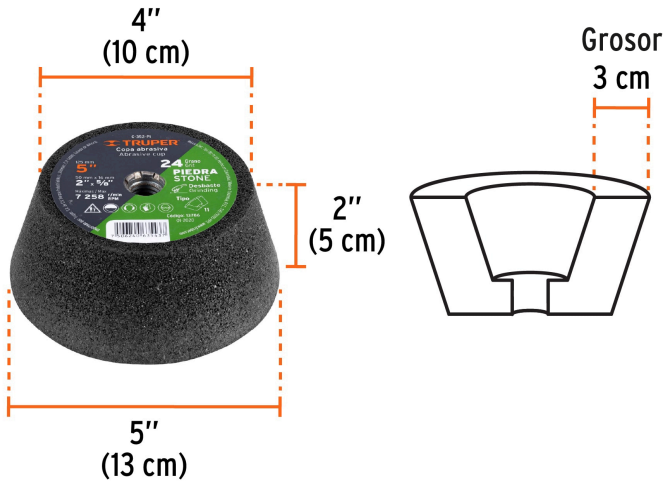

TRUPER

CÓDIGO: 13786 CLAVE: C-352-PI

Copa desbaste de piedra 5" grano 24, eje 5/8-11, TRUPER

- Fabricado en carburo de silicio
- Acabado burdo
- Para desbaste y pulido

Certificaciones y garantías

- Garantizado contra defectos de fabricación o mano de obra. La garantía se puede hacer válida con cualquier distribuidor de TRUPER

Especificaciones

Diámetros	5" (13 cm) / 4" (10 cm)
Espesor	2" (5 cm)
Grano	24
Eje	5/8-11
Velocidad máxima	7,258 rpm
Empaque individual	Etiqueta de cartón
Inner	1
Master	4
Pallet	1024

País de origen

Fabricado en Colombia bajo las estrictas especificaciones de GRUPO TRUPER

Imágenes complementarias

Dimensiones

EMPAQUE INNER

Contiene: 1 piezas

Peso: 1 kg (2.2 lb)

EMPAQUE MÁSTER

Contiene: 4 inner (4 piezas)

Peso: 3.96 kg (8.7 lb)