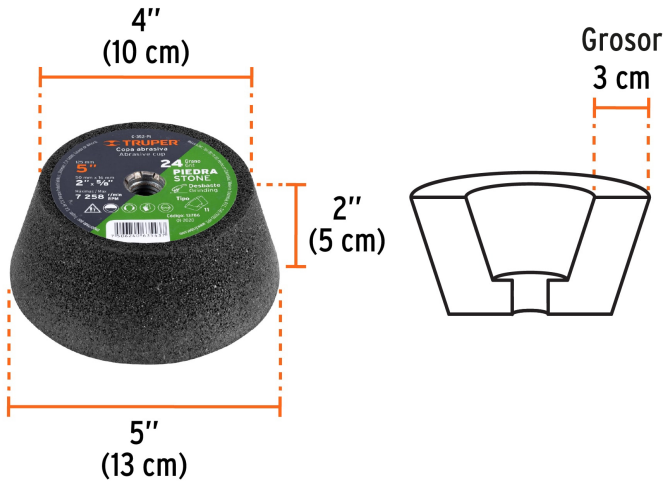

TRUPER

CÓDIGO: 13786 CLAVE: C-352-PI

Copa desbaste de piedra 5" grano 24, eje 5/8-11, TRUPER

- Fabricado en carburo de silicio
- Acabado burdo
- Para desbaste y pulido

Certificaciones y garantías

- Garantizado contra defectos de fabricación o mano de obra. La garantía se puede hacer válida con cualquier distribuidor de TRUPER

Especificaciones

Diámetros	5" (13 cm) / 4" (10 cm)
Espesor	2" (5 cm)
Grano	24
Eje	5/8-11
Velocidad máxima	7,258 rpm
Empaque individual	Etiqueta de cartón
Inner	1
Máster	4
Pallet	1024

País de origen

Fabricado en Colombia bajo las estrictas especificaciones de GRUPO TRUPER

Imágenes complementarias

Dimensiones

EMPAQUE INNER

Contiene: 1 piezas

Peso: 1 kg (2.2 lb)

EMPAQUE MÁSTER

Contiene: 4 inner (4 piezas)

Peso: 3.96 kg (8.7 lb)