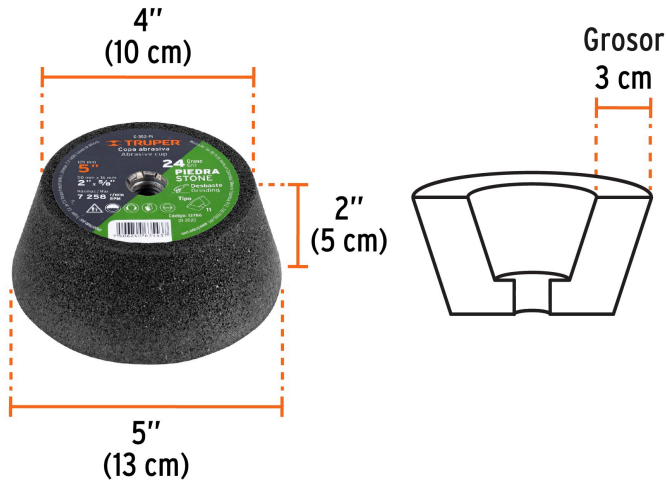

TRUPER

CÓDIGO: 13786 CLAVE: C-352-PI

Copa desbaste de piedra 5" grano 24, eje 5/8-11, TRUPER

- Fabricado en carburo de silicio
- Acabado burdo
- Para desbaste y pulido

Certificaciones y garantías

- Garantizado contra defectos de fabricación o mano de obra. La garantía se puede hacer válida con cualquier distribuidor de TRUPER

Especificaciones

Diámetros	5" (13 cm) / 4" (10 cm)
Espesor	2" (5 cm)
Grano	24
Eje	5/8-11
Velocidad máxima	7,258 rpm
Empaque individual	Etiqueta de cartón
Inner	1
Master	4
Pallet	1024

País de origen

Fabricado en Colombia bajo las estrictas especificaciones de GRUPO TRUPER

Imágenes complementarias

Dimensiones

EMPAQUE INNER

Contiene: 1 piezas

Peso: 1 kg (2.2 lb)

EMPAQUE MÁSTER

Contiene: 4 inner (4 piezas)

Peso: 3.96 kg (8.7 lb)