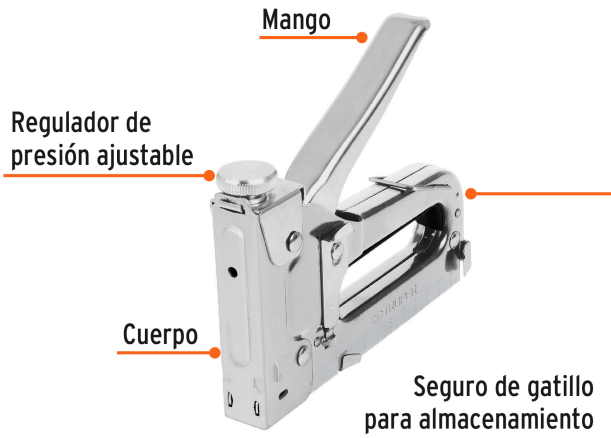

Refacciones

Código	Clave	Descripción
17970	ET-21-1/4	1000 grapas 1/4" corona 11.2 mm, para ET-21 y ET-19, TRUPER
17971	ET-21-5/16	1000 grapas 5/16" corona 11.2 mm, para ET-21 y ET-19, TRUPER
17982	ET-21-3/8	1000 grapas 3/8" corona 11.2 mm, para ET-21, TRUPER

Imágenes complementarias

Grapas marca Truper® disponibles:

- **1/4"** 6.5 mm ET-21-1/4
- **5/16"** 8 mm ET-21-5/16
- **3/8"** 9.5 mm ET-21-3/8