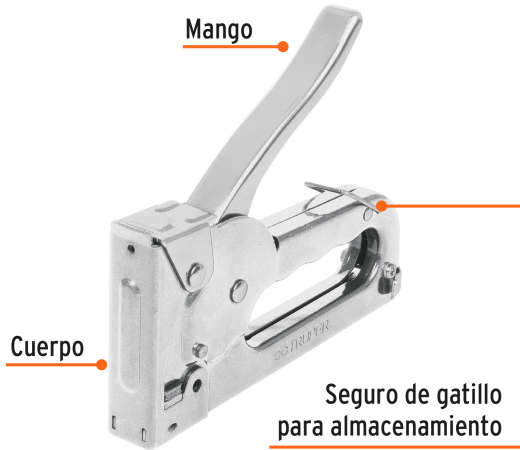

TRUPER

CÓDIGO: 17977 CLAVE: ET-19

Engrapadora tipo pistola para 1/4" y 5/16", con 200 grapas

- Cuerpo de acero con acabado cromado que evita la corrosión
- Fácil recarga de grapas
- Seguro de gatillo
- Para trabajo ligero, uso en revestimiento, alfombra y tapicería

Seguro de gatillo

Para grapas
espesor 0.5
mm

Certificaciones y garantías

Especificaciones

Largo de grapas	1/4" (6 mm) y 5/16" (8 mm)
Espesor de grapa	0.5 mm
Peso	396 g
Empaque individual	Blíster
Pallet	1248
Inner	4
Master	24

País de origen

Fabricado en Taiwán bajo las estrictas especificaciones de Truper

Incluye

200 grapas 5/16"

Refacciones y/o accesorios disponibles en catálogo (no incluidas)

Código	Clave	Descripción
17970	ET-21-1/4	Caja con 1000 grapas 1/4" corona 11.3 mm para ET-21, Truper
17971	ET-21-5/16	Caja con 1000 grapas 5/16"corona 11.3 mm para ET-21, Truper

Imágenes complementarias

Grapas marca Truper® disponibles:

1/4" 6.5 mm ET-21-1/4

5/16" 8 mm ET-21-5/16