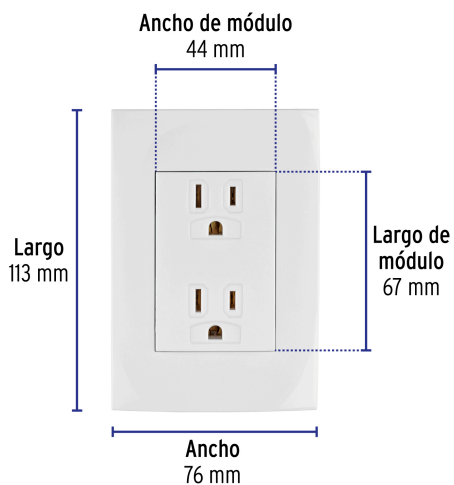

VOLTECK CÓDIGO: 48309 CLAVE: CODO-0B

Contacto dúplex, 2 polos + tierra, línea Oslo, blanco

- Fabricada en ABS, polipropileno y policarbonato

Para interior

Incluye tornillería

Contacto aterrizado

Retardante a la flama

Pallet	2304
--------	------

Certificaciones y garantías

- Cumple la norma: NOM-003-SCFI

Producto fabricado en China bajo las estrictas especificaciones de Truper

Diagrama de conexión

EMPAQUE INDIVIDUAL

Peso: 0.07 kg (0.2 lb)