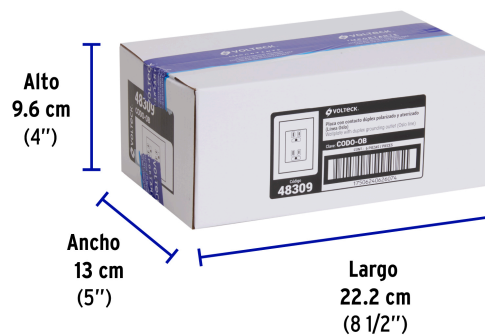

Especificaciones técnicas

Tensión / Frecuencia 127 V / 60 Hz

Corriente 16 A

Datos de empaque

Empaque individual: Bolsa

Empaque logístico	Cantidad
-------------------	----------

Inner	6
-------	---

Máster	144
--------	-----

Pallet	2304
--------	------

Certificaciones y garantías

- Cumple la norma: NOM-003-SCFI

Producto fabricado en China bajo las estrictas especificaciones de Truper

Diagrama de conexión

EMPAQUE INDIVIDUAL

Peso: 0.07 kg (0.2 lb)

EMPAQUE INNER

Contiene: 6 piezas

Peso: 0.47 kg (1 lb)

EMPAQUE MASTER

Contiene: 24 inner (144 piezas)

Peso: 12.38 kg (27.3 lb)