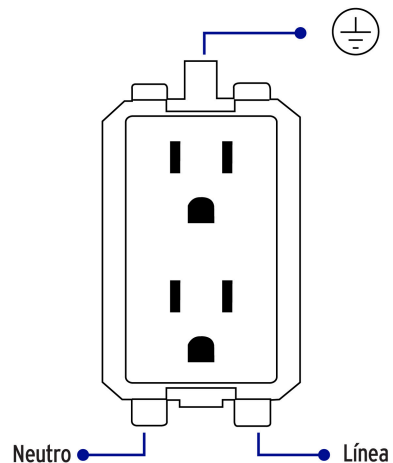

VOLTECK CÓDIGO: 48309 CLAVE: CODO-0B

Contacto dúplex, 2 polos + tierra, línea Oslo, blanco

- Fabricada en ABS, polipropileno y policarbonato

Para interior

Incluye tornillería

Contacto aterrizado

Retardante a la flama

Pallet	2304
--------	------

Certificaciones y garantías

- Cumple la norma: NOM-003-SCFI

Producto fabricado en China bajo las estrictas especificaciones de Truper

Diagrama de conexión

EMPAQUE INDIVIDUAL

Peso: 0.07 kg (0.2 lb)