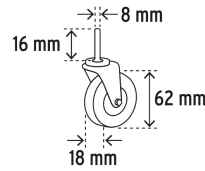

TRUPER

CÓDIGO: 10098 CLAVE: CATA-36

**Cama de acero 36" para mecánico, TRUPER**

- Cabecera y respaldo acojinados para mayor comodidad
- Estructura metálica resistente y durable
- Rodajas de polipropileno, resistentes a la abrasión, a la deformación y al impacto

Capacidad de carga

**Certificaciones y garantías****Especificaciones**

Capacidad de carga	130 kg
Largo	91 cm (36")
Ancho	42 cm (16 1/2")
Medidas de rodajas (Diámetro x ancho)	62 mm x 18 mm
Empaque individual	Caja
Inner	1
Pallet	18

**País de origen**

Fabricado en China bajo las estrictas especificaciones de GRUPO TRUPER

Imágenes complementarias

Acojinado con relleno de espuma de poliuretano

6 Rodajas con balero que giran 360°

Ancho  
42 cm (16 1/2")

Largo  
91 cm (36")

Medidas de rodajas