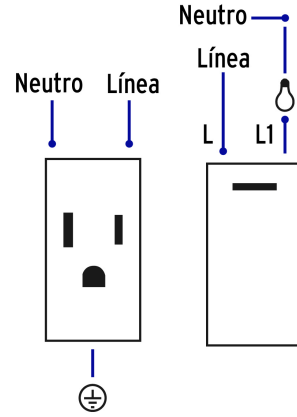

VOLTECK

CÓDIGO: 47901 CLAVE: PA-APCO-L3N

Placa armada negra interruptor y 2 contactos 1 mód, Lisboa

- Fabricada en policarbonato
- Chasis de acero

**Certificaciones y garantías**

- Cumple la norma: NOM-003-SCFI

**Especificaciones**

Interruptor: Tensión / Corriente	127 V / 10 A
Contacto: Tensión / Corriente	127 V / 15 A
Empaque individual	Bolsa
Inner	3
Master	72
Pallet	2880

País de origen**Producto fabricado en China bajo las estrictas especificaciones de Truper**

Imágenes complementarias

Diagrama de conexión

EMPAQUE INDIVIDUAL

EMPAQUE INNER

Imágenes complementarias

EMPAQUE MASTER

Contiene: 24 inner (72 piezas)

Peso: 11.66 kg (25.7 lb)