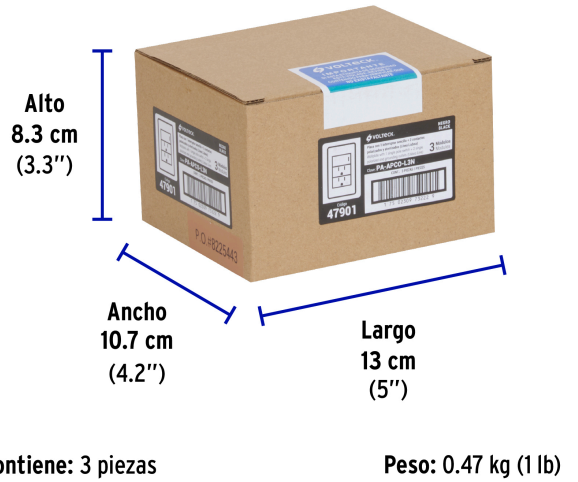

**Especificaciones**

Interruptor: Tensión / Corriente	127 V / 10 A
Contacto: Tensión / Corriente	127 V / 15 A
Empaque individual	Bolsa
Inner	3
Master	72
Pallet	2880

País de origen**Producto fabricado en China bajo las estrictas especificaciones de Truper**

Imágenes complementarias

Diagrama de conexión

EMPAQUE INDIVIDUAL

EMPAQUE INNER

Imágenes complementarias

EMPAQUE MASTER

Contiene: 24 inner (72 piezas)

Peso: 11.66 kg (25.7 lb)