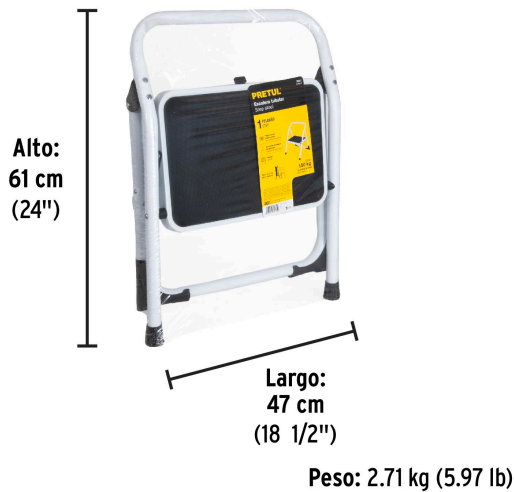

PRETUL

CÓDIGO: 24117 CLAVE: ESTU-1P

Escalerilla tubular, plegable, 1 peldaño, PRETUL

- Fabricada en tubo de acero
- Plegable para fácil almacenamiento y transportación
- Con bloqueo de seguridad
- Peldaños antiderrapantes con plataforma amplia
- Tacones plásticos antiderrapantes
- *Alcance máximo para una persona de 1.68 m de estatura

**Certificaciones y garantías**

- Cumple con la norma ANSI-ASC A14.2 (Certificado no disponible)

**Especificaciones**

Tipo	III
Capacidad de carga	150 kg
Peldaños	1
Altura	0.6 m (2')
Alcance máximo*	2.2 m (7.2')
Apertura lateral	39 cm
Volumen	0.017 m ³
Peso	2.6 kg
Empaque individual	Etiqueta
Inner	1
Master	4
Pallet	32

País de origen**Fabricado en China bajo las estrictas especificaciones de GRUPO TRUPER**

Datos de Empaque (Medidas y pesos aproximados)

Empaque Individual

Medidas: Alto: 61 cm (24") Ancho: 7.8 cm (3") Largo: 47 cm (18 1/2") **Peso:** 2.71 kg (5.97 lb)

Master

Medidas: Alto: 48 cm (19") Ancho: 32.3 cm (12 3/4") Largo: 61.5 cm (24 1/4") **Peso:** 11.72 kg (25.84 lb)

Imágenes complementarias

EMPAQUE INDIVIDUAL

EMPAQUE MASTER