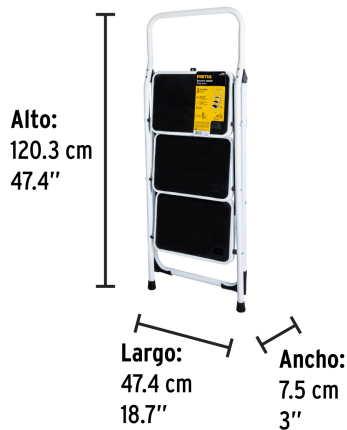

**Certificaciones y garantías**

- Cumple con la norma ANSI-ASC A14.2 (Certificado no disponible)

**Especificaciones**

Tipo	III
Capacidad de carga	150 kg
Peldaños	3
Altura	1.2 m (3.9')
Alcance máximo*	2.7 m (8.9')
Apertura lateral	66 cm
Volumen	0.034 m ³
Peso	6.2 kg
Empaque individual	Etiqueta
Inner	1
Master	4
Pallet	24

País de origen**Fabricado en China bajo las estrictas especificaciones de GRUPO TRUPER**

Datos de Empaque (Medidas y pesos aproximados)

Empaque Individual

Medidas: Alto: 120.3 cm (47 1/2") Ancho: 7.5 cm (3") Largo: 47.4 cm (18 1/2") **Peso:** 6.1 kg (13.45 lb)

Master

Medidas: Alto: 47 cm (18 1/2") Ancho: 31.3 cm (12 1/2") Largo: 121.5 cm (48") **Peso:** 25.7 kg (56.66 lb)

Imágenes complementarias

EMPAQUE INDIVIDUAL

Peso: 6.1 kg (13.4 lb)

EMPAQUE MASTER

Contiene: 4 piezas

Peso: 25.7 kg (56.7 lb)