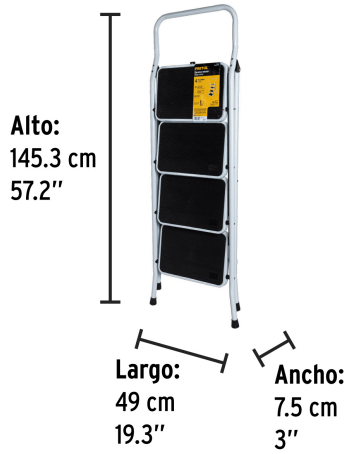

PRETUL

CÓDIGO: 24122 CLAVE: ESTU-4P

Escalerilla tubular, plegable, 4 peldaños, PRETUL

- Fabricada en tubo de acero
- Plegable para fácil almacenamiento y transportación
- Con bloqueo de seguridad
- Peldaños antiderrapantes con plataforma amplia
- Tacones plásticos antiderrapantes
- *Alcance máximo para una persona de 1.68 m de estatura

País de origen**Fabricado en China bajo las estrictas especificaciones de GRUPO TRUPER**

Datos de Empaque (Medidas y pesos aproximados)

Empaque Individual

Medidas: Alto: 145.3 cm (57") Ancho: 7.5 cm (3") Largo: 49 cm (19 1/2")
Peso: 7.9 kg (17.42 lb)

Master

Medidas: Alto: 48.3 cm (19") Ancho: 32.5 cm (13") Largo: 146 cm (57 1/2")
Peso: 33.2 kg (73.19 lb)

Imágenes complementarias

EMPAQUE INDIVIDUAL

Imágenes complementarias

EMPAQUE INDIVIDUAL

Peso: 7.9 kg (17.4 lb)

EMPAQUE MASTER

Contiene: 4 piezas

Peso: 33.2 kg (73.2 lb)