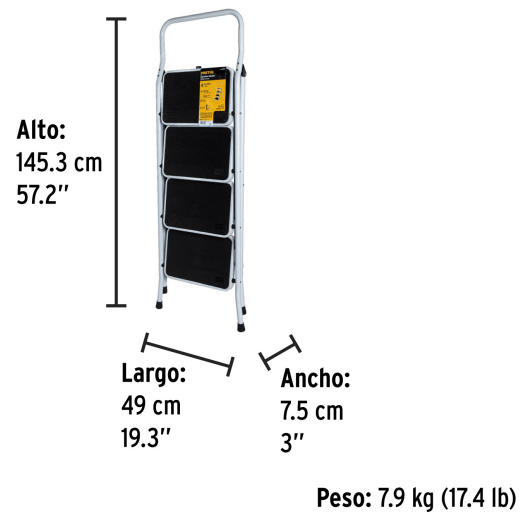

**Certificaciones y garantías**

- Cumple con la norma ANSI-ASC A14.2 (Certificado no disponible)

**Especificaciones**

Tipo	III
Capacidad de carga	150 kg
Peldaños	4
Altura	1.4 m (4.6')
Alcance máximo*	2.9 m (9.5')
Apertura lateral	83 cm
Volumen	0.054 m ³
Peso	7.9 kg
Empaque individual	Etiqueta
Inner	1
Máster	4
Pallet	24

País de origen**Fabricado en China bajo las estrictas especificaciones de GRUPO TRUPER**

Datos de Empaque (Medidas y pesos aproximados)

Empaque Individual

Medidas: Alto: 145.3 cm (57") Ancho: 7.5 cm (3") Largo: 49 cm (19 1/2")
Peso: 7.9 kg (17.42 lb)

Master

Medidas: Alto: 48.3 cm (19") Ancho: 32.5 cm (13") Largo: 146 cm (57 1/2")
Peso: 33.2 kg (73.19 lb)

Imágenes complementarias

EMPAQUE INDIVIDUAL

Imágenes complementarias

EMPAQUE INDIVIDUAL

Peso: 7.9 kg (17.4 lb)

EMPAQUE MASTER

Contiene: 4 piezas

Peso: 33.2 kg (73.2 lb)