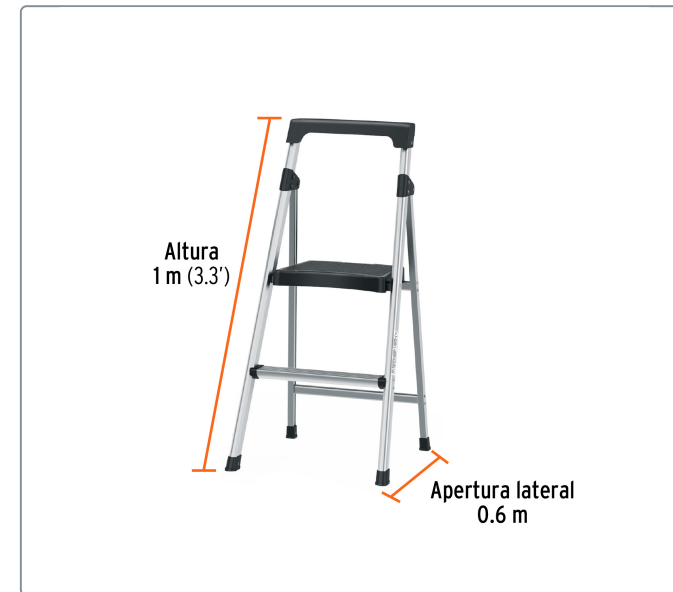

TRUPER CÓDIGO: 16763 CLAVE: ESTU-2A

Escalerilla tubular plegable, 2 peldaños, aluminio, TRUPER

- Tubo y peldaños ligeros y de gran resistencia
- Fácil almacenamiento y transportación
- Peldaño grande en escalón superior y portaherramientas

Especificaciones técnicas	
Altura	1 m (3.3 ft)
Alcance máximo*	2.6 m (8.5 ft)
Apertura lateral	0.6 m
Peldaños	2
Volumen	0.08 m ³
Peso	3.3 kg
Tipo	III
Capacidad de carga	150 kg

Datos de empaque	
Empaque individual: etiqueta	
Empaque logístico	Cantidad
Inner	1
Máster	2
Pallet	20

Certificaciones y garantías

- Cumple la norma: ANSI-ASC A14.2 (certificado no disponible)

Producto fabricado en México bajo las estrictas especificaciones de Truper®

*Alcance máximo para una persona de 1.68 m de estatura con un alcance vertical de 30 cm.

*Alcance máximo para una persona de 1.68 m de estatura con un alcance vertical de 30 cm.
Los productos ilustrados y la información pueden cambiar sin previo aviso, como resultado de nuestros procesos de mejora continua.
Prohibida su reproducción o divulgación total o parcial así como su uso o aprovechamiento sin autorización escrita de Truper, S.A. de C.V.