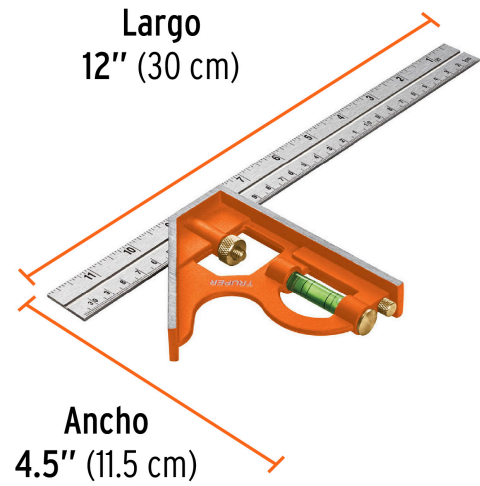

TRUPER

CÓDIGO: 14380 CLAVE: ECT-12

Escuadra 12" de combinación con punzón para marcar, TRUPER

- Cabezal más robusto y punzón para marcar la superficie
- Regla de acero inoxidable con graduación (sistema métrico y standard) estampada en bajo relieve con tinta negra para mejor visibilidad
- Nivel de gota en manija para mayor precisión
- Perno de ajuste rápido

Certificaciones y garantías

- Garantizado contra defectos de fabricación o mano de obra. La garantía se puede hacer válida con cualquier distribuidor de TRUPER

Especificaciones

Largo	12" (30 cm)
Ancho	4.5" (11.5 cm)
Empaque individual	Tarjeta
Inner	6
Máster	36
Pallet	1728

País de origen

Fabricado en China bajo las estrictas especificaciones de GRUPO TRUPER

Imágenes complementarias

EMPAQUE INDIVIDUAL

Peso: 0.34 kg (0.7 lb)

EMPAQUE INNER

Contiene: 6 piezas

Peso: 2.2 kg (4.9 lb)

Imágenes complementarias

EMPAQUE MÁSTER

Contiene: 6 inner (36 piezas)

Peso: 13.62 kg (30 lb)