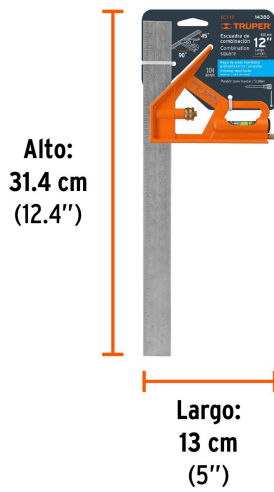

TRUPER

CÓDIGO: 14380 CLAVE: ECT-12

Escuadra 12" de combinación con punzón para marcar, TRUPER

- Cabezal más robusto y punzón para marcar la superficie
- Regla de acero inoxidable con graduación (sistema métrico y standard) estampada en bajo relieve con tinta negra para mejor visibilidad
- Nivel de gota en manija para mayor precisión
- Perno de ajuste rápido

Certificaciones y garantías

- Garantizado contra defectos de fabricación o mano de obra. La garantía se puede hacer válida con cualquier distribuidor de TRUPER

Especificaciones

Largo	12" (30 cm)
Ancho	4.5" (11.5 cm)
Empaque individual	Tarjeta
Inner	6
Máster	36
Pallet	1728

País de origen

Fabricado en China bajo las estrictas especificaciones de GRUPO TRUPER

Imágenes complementarias

EMPAQUE INDIVIDUAL

Peso: 0.34 kg (0.7 lb)

EMPAQUE INNER

Contiene: 6 piezas

Peso: 2.2 kg (4.9 lb)

Imágenes complementarias

EMPAQUE MÁSTER

Contiene: 6 inner (36 piezas)

Peso: 13.62 kg (30 lb)