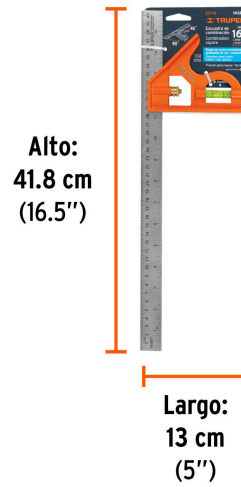

TRUPER

CÓDIGO: 14381 CLAVE: ECT-16

Escuadra 16" de combinación con punzón para marcar, TRUPER

- Cabezal más robusto y punzón para marcar la superficie
- Regla de acero inoxidable con graduación (sistema métrico y standard) estampada en bajo relieve con tinta negra para mejor visibilidad
- Nivel de gota en manija para mayor precisión
- Perno de ajuste rápido

**Certificaciones y garantías**

- Garantizado contra defectos de fabricación o mano de obra. La garantía se puede hacer válida con cualquier distribuidor de TRUPER

Especificaciones

Largo	16" (40 cm)
Ancho	4.5" (11.5 cm)
Empaque individual	Tarjeta
Inner	6
Máster	36
Pallet	1152

País de origen**Fabricado en China bajo las estrictas especificaciones de GRUPO TRUPER**

Imágenes complementarias

EMPAQUE INDIVIDUAL

Peso: 0.38 kg (0.8 lb)

Imágenes complementarias

EMPAQUE INNER

Contiene: 6 piezas

Peso: 2.42 kg (5.3 lb)

EMPAQUE MÁSTER

Contiene: 6 inner (36 piezas)

Peso: 14.96 kg (33 lb)