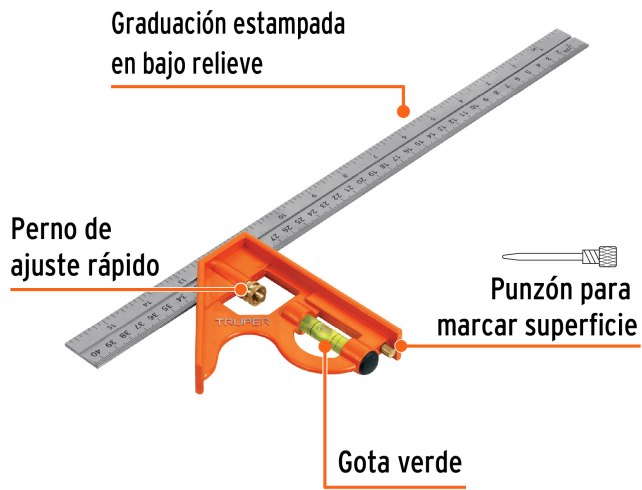

Imágenes complementarias