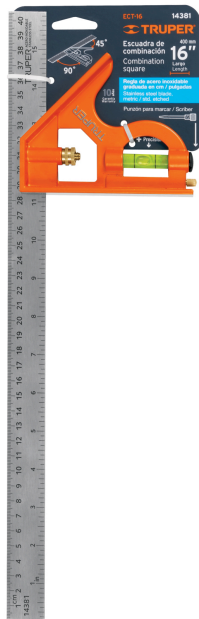

Imágenes complementarias