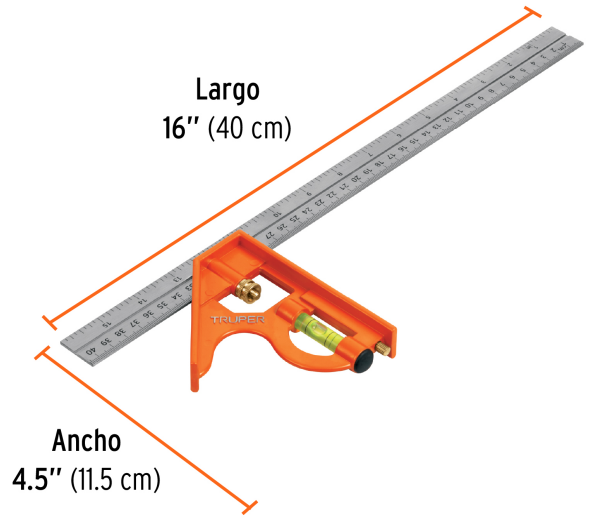

TRUPER

CÓDIGO: 14381 CLAVE: ECT-16

Escuadra 16" de combinación con punzón para marcar, TRUPER

- Cabezal más robusto y punzón para marcar la superficie
- Regla de acero inoxidable con graduación (sistema métrico y standard) estampada en bajo relieve con tinta negra para mejor visibilidad
- Nivel de gota en manija para mayor precisión
- Perno de ajuste rápido

**Certificaciones y garantías**

- Garantizado contra defectos de fabricación o mano de obra. La garantía se puede hacer válida con cualquier distribuidor de TRUPER

Especificaciones

Largo	16" (40 cm)
Ancho	4.5" (11.5 cm)
Empaque individual	Tarjeta
Inner	6
Máster	36
Pallet	1152

País de origen**Fabricado en China bajo las estrictas especificaciones de GRUPO TRUPER**

Imágenes complementarias

EMPAQUE INDIVIDUAL

Peso: 0.38 kg (0.8 lb)

Imágenes complementarias

EMPAQUE INNER

Contiene: 6 piezas

Peso: 2.42 kg (5.3 lb)

EMPAQUE MÁSTER

Contiene: 6 inner (36 piezas)

Peso: 14.96 kg (33 lb)