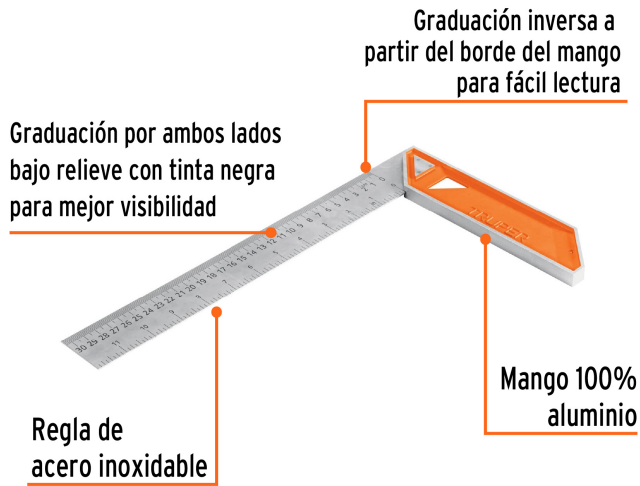

Imágenes complementarias