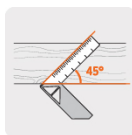

## Escuadra 12" para carpintero con mango 100% de aluminio

- Regla en acero inoxidable y mango 100% aluminio
- Graduación por ambos lados (sistema métrico y standard) en bajo relieve con tinta negra para mejor visibilidad
- Graduación inversa a partir del borde del mango

### Especificaciones

Espesor de regla	1.2 mm
Largo	12" (30 cm)
Alto	20.4 cm
Peso	241 g
Empaque individual	Granel
Inner	6
Máster	36
Pallet	864