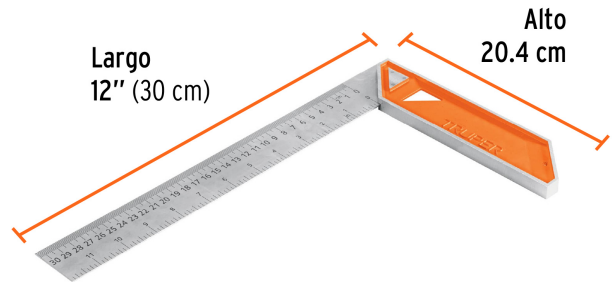

Imágenes complementarias