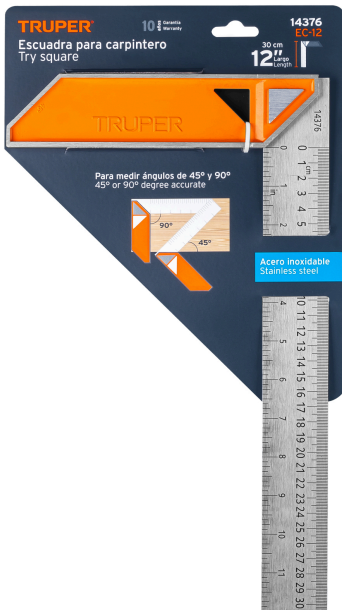

Imágenes complementarias