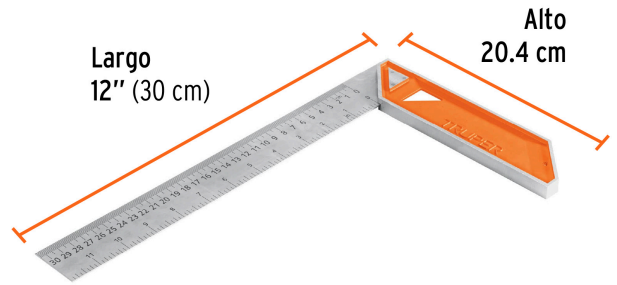

TRUPER

CÓDIGO: 14376 CLAVE: EC-12

Escuadra 12" para carpintero con mango 100% de aluminio

- Regla en acero inoxidable y mango 100% aluminio
- Graduación por ambos lados (sistema métrico y standard) en bajo relieve con tinta negra para mejor visibilidad
- Graduación inversa a partir del borde del mango

Certificaciones y garantías

- Excede la norma Especific. Federal: GGG-S-656c / NMX-CH-019-1991

Especificaciones

Espesor de regla	1.2 mm
Largo	12" (30 cm)
Alto	20.4 cm
Peso	241 g
Empaque individual	Granel
Inner	6
Máster	36
Pallet	864

País de origen

Fabricado en China bajo las estrictas especificaciones de GRUPO TRUPER

Imágenes complementarias

EMPAQUE INDIVIDUAL

Peso: 0.27 kg (0.6 lb)

Imágenes complementarias

EMPAQUE INNER

Contiene: 6 piezas

Peso: 1.84 kg (4 lb)

EMPAQUE MÁSTER

Contiene: 6 inner (36 piezas)

Peso: 11.95 kg (26.3 lb)