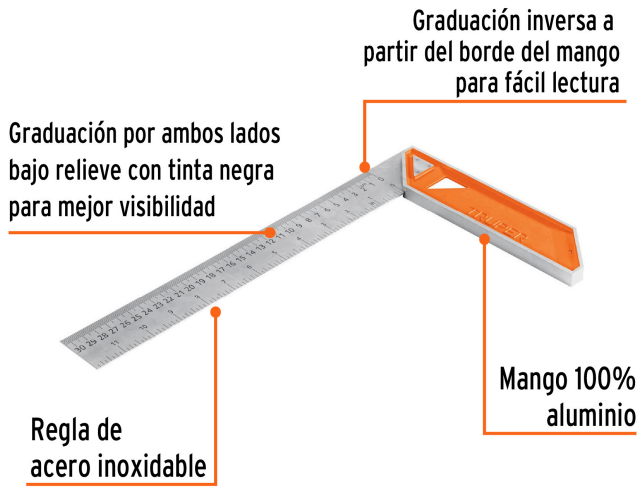

TRUPER

CÓDIGO: 14376 CLAVE: EC-12

Escuadra 12" para carpintero con mango 100% de aluminio

- Regla en acero inoxidable y mango 100% aluminio
- Graduación por ambos lados (sistema métrico y standard) en bajo relieve con tinta negra para mejor visibilidad
- Graduación inversa a partir del borde del mango

Certificaciones y garantías

- Excede la norma Especific. Federal: GGG-S-656c / NMX-CH-019-1991

Especificaciones

Espesor de regla	1.2 mm
Largo	12" (30 cm)
Alto	20.4 cm
Peso	241 g
Empaque individual	Granel
Inner	6
Máster	36
Pallet	864

País de origen

Fabricado en China bajo las estrictas especificaciones de GRUPO TRUPER

Imágenes complementarias

EMPAQUE INDIVIDUAL

Peso: 0.27 kg (0.6 lb)

Imágenes complementarias

EMPAQUE INNER

Contiene: 6 piezas

Peso: 1.84 kg (4 lb)

EMPAQUE MÁSTER

Contiene: 6 inner (36 piezas)

Peso: 11.95 kg (26.3 lb)