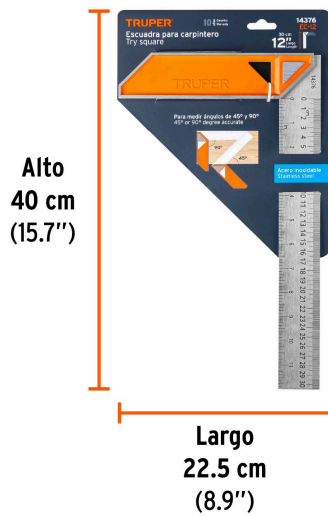

EMPAQUE INDIVIDUAL

Peso: 0.27 kg (0.6 lb)