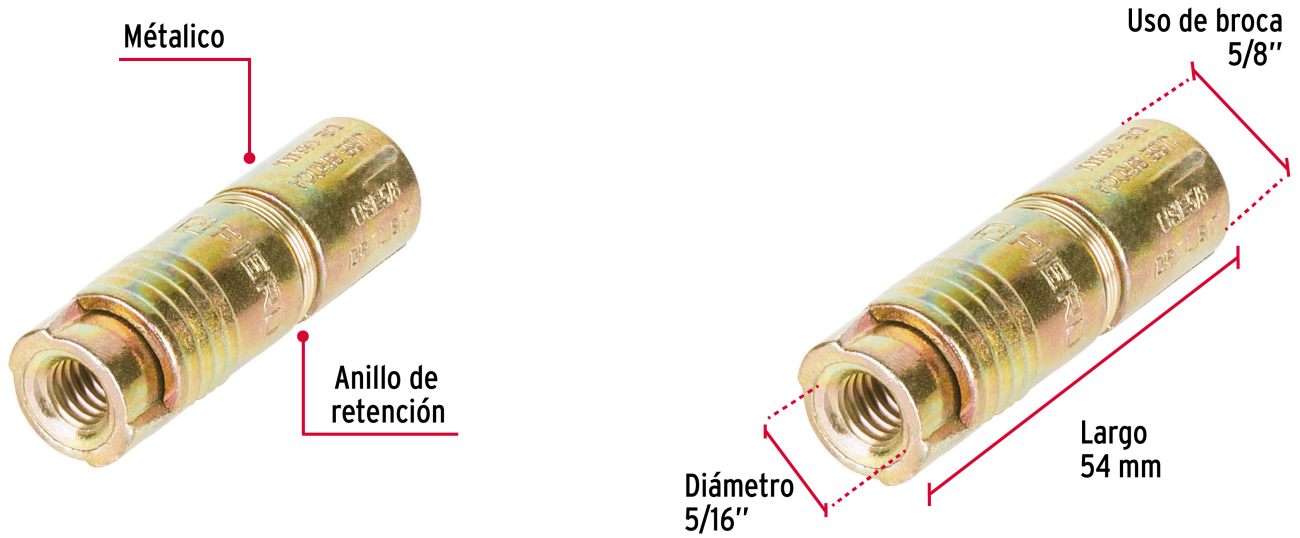

FIERO

CÓDIGO: 44363 CLAVE: TAE-5/16

Bolsa con 4 taquetes expansivos de 5/16" sin tornillo, FIERO

- Cuerpo metálico con anillo de retención de acero
- Taquete montado
- Para fijar en concreto

**Certificaciones y garantías**

- Garantizado contra defectos de fabricación o mano de obra. La garantía se puede hacer válida con cualquier distribuidor de TRUPER

Especificaciones

Taquete (diámetro x largo)	5/8" x 54 mm
Diámetro del tornillo	5/16" (8 mm)
Uso de broca	5/8" (16 mm)
Número de piezas	4
Empaque individual	Bolsa
Inner	6
Máster	72
Pallet	5184

País de origen**Fabricado en China bajo las estrictas especificaciones de GRUPO TRUPER**

Imágenes complementarias

EMPAQUE INDIVIDUAL

Alto
13 cm
(5")

Largo
7 cm
(2.8")

Peso: 0.14 kg (0.3 lb)

EMPAQUE INNER

Alto
7.5 cm
(3")

Ancho
8 cm
(3")

Largo
16.5 cm
(6.5")

Contiene: 6 piezas

Peso: 0.89 kg (2 lb)

Imágenes complementarias

EMPAQUE MÁSTER

Contiene: 12 inner (72 piezas)

Peso: 10.92 kg (24 lb)