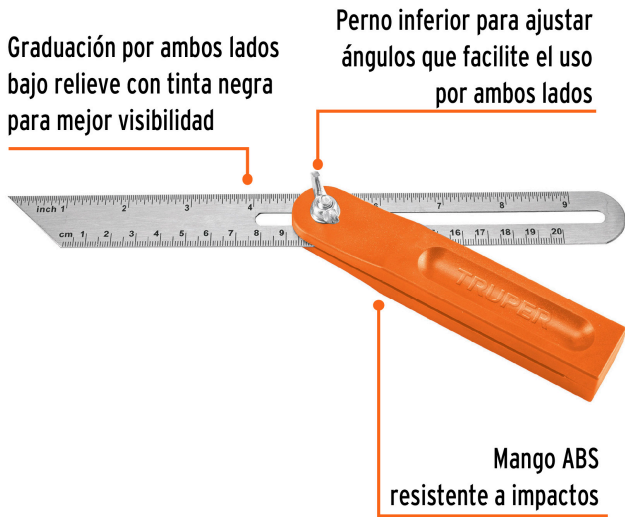

TRUPER

CÓDIGO: 14382 CLAVE: EFT-8

Escuadra falsa d/acero inoxidable 19cm / 6" con mango de ABS

- Graduación (sistema métrico y standard) por ambos lados en bajo relieve con tinta negra para mejor visibilidad
- Mango de ABS resistente a impactos
- Mariposa para ajuste de ángulos

**Certificaciones y garantías****Especificaciones**

Largo	8" (200 mm)
Ancho	25 mm
Empaque individual	Blíster
Inner	5
Master	30
Pallet	1350

País de origen**Fabricado en China bajo las estrictas especificaciones de GRUPO TRUPER**

Imágenes complementarias

EMPAQUE INDIVIDUAL

EMPAQUE INNER

Imágenes complementarias

EMPAQUE MÁSTER

Contiene: 6 inner (30 piezas)

Peso: 4.48 kg (9.9 lb)