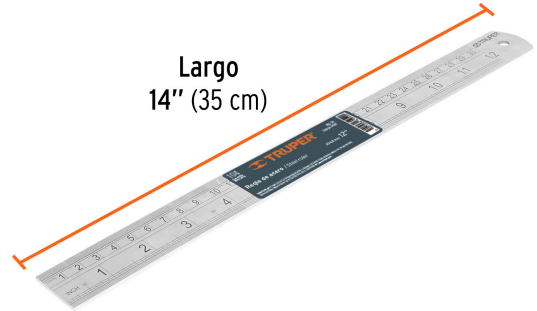

TRUPER

CÓDIGO: 14387 CLAVE: RGL-30

**Regla 30 cm de acero inoxidable, TRUPER**

- Graduación (sistema métrico y standard) por ambos lados en bajo relieve con tinta negra para mejor visibilidad
- Tabla de conversiones en el reverso

**Certificaciones y garantías****Especificaciones**

Largo	14" (35 cm)
Ancho	1 1/4" (32 mm)
Graduación	12" (30 cm)
Espesor	2 mm
Empaque individual	Granel
Inner	12
Master	72
Pallet	5184

**País de origen****Fabricado en China bajo las estrictas especificaciones de GRUPO TRUPER**

**Imágenes complementarias**

CONVERSION TABLE	
in	mm
1	= 25.400
2	= 50.800
3	= 76.200
4	= 101.600
5	= 127.000

Tabla de conversiones en el reverso

Graduación por ambos lados bajo relieve con tinta negra para mejor visibilidad

Largo 14" (35 cm)

**EMPAQUE INNER**

Contiene: 12 piezas

Peso: 2.2 kg (4.9 lb)

**EMPAQUE MÁSTER**

Contiene: 6 inner (72 piezas)

Peso: 13.36 kg (29.5 lb)