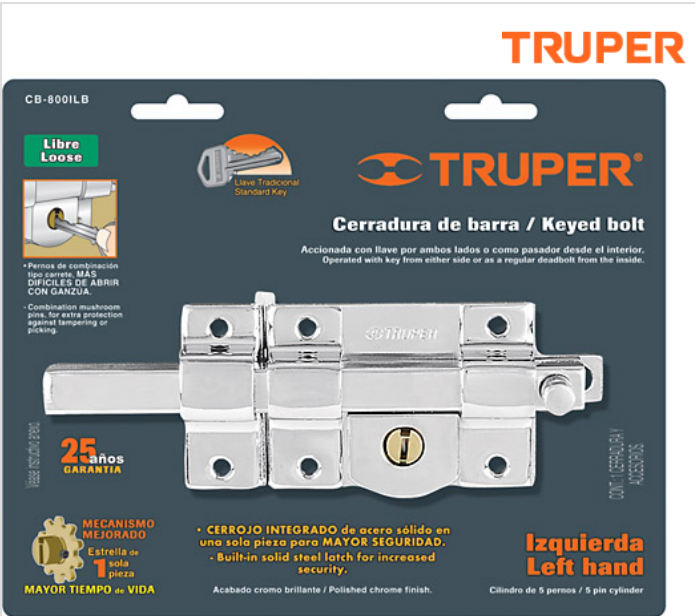

CÓDIGO: 18692 CLAVE: CB-800ILB

Cerradura de barra libre, modelo 800, izquierda, blister

- Cuerpo de zamak con acabado en cromo brillante
- Cilindro de latón sólido con 5 pernos de combinación

**Especificaciones**

Longitud de la barra	183 mm
Dimensiones de placa	118 x 65 mm
Tipo de barra	Libre
Tipo de llave	Tradicional
Número de llaves	2
Modelo	Izquierda
Peso	900 g
Empaque individual	Blister

Imágenes complementarias