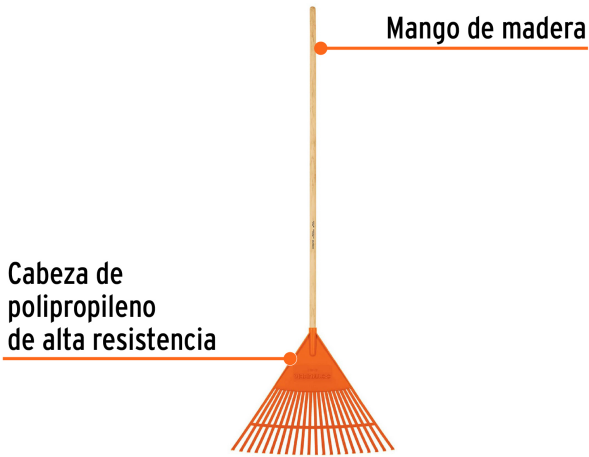

TRUPER

Producto mejorado

La presentación del catálogo 2024 se seguirá surtiendo hasta agotar existencias.

CÓDIGO: 19785 CLAVE: EP-22F

Escoba plástica para jardín, flexible, 22 dientes, mango 48"

- Cabeza de polipropileno de alta resistencia
- Diseño flexible
- Mango de madera
- Para recoger hojas y restos de césped
- Se surte en 2 piezas (mango y cabeza)

Certificaciones y garantías

- Cumple la norma Especific. Federal: GGG-R-96d

Especificaciones

Número de dientes	22
Ancho de la cabeza	22" (55 cm)
Largo del mango	48" (120 cm)
Largo total	157 cm
Empaque individual	Atado
Inner	6
Pallet	864

País de origen

Fabricado en México bajo las estrictas especificaciones de GRUPO TRUPER

Imágenes complementarias

EMPAQUE MÁSTER

Contenido	Medidas: Alto x Ancho x Largo	Peso
Atado	44.5 cm (17.5") x 10.5 cm (4") x 56 cm (22")	1.47 kg (3.2 lb)
Bastones	7 cm (2.8") x 4.4 cm (1.7") x 122 cm (48")	1.55 kg (3.4 lb)