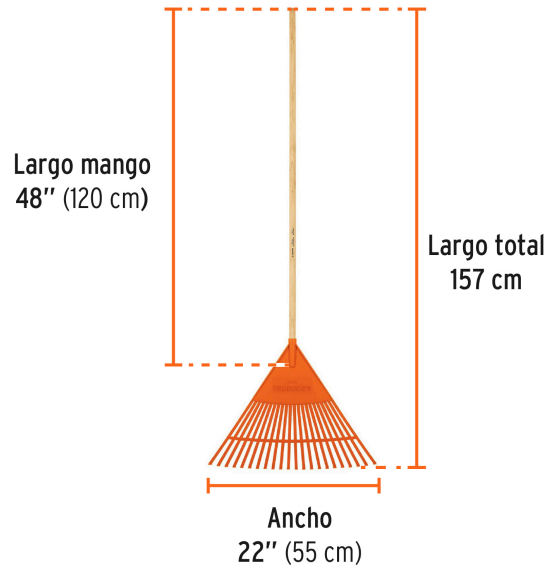

## Escoba plástica para jardín, flexible, 22 dientes, mango 48"

- Cabeza de polipropileno de alta resistencia
- Diseño flexible
- Mango de madera
- Para recoger hojas y restos de césped
- Se surte en 2 piezas (mango y cabeza)

## Especificaciones

Número de dientes	22
Ancho de la cabeza	22" (55 cm)
Largo del mango	48" (120 cm)
Largo total	157 cm
Empaque individual	Atado
Inner	6
Pallet	864

## País de origen

Fabricado en México bajo las estrictas especificaciones de GRUPO TRUPER

Imágenes complementarias

EMPAQUE MÁSTER

Contenido	Medidas: Alto x Ancho x Largo	Peso
Atado	44.5 cm (17.5") x 10.5 cm (4") x 56 cm (22")	1.47 kg (3.2 lb)
Bastones	7 cm (2.8") x 4.4 cm (1.7") x 122 cm (48")	1.55 kg (3.4 lb)