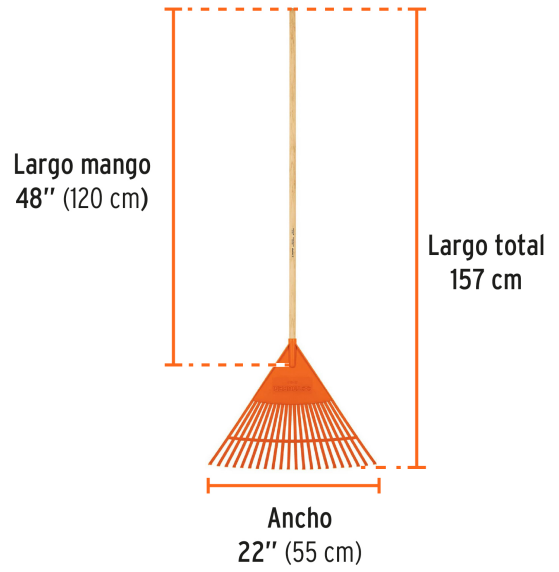

TRUPER

Producto mejorado

La presentación del catálogo 2024 se seguirá surtiendo hasta agotar existencias.

CÓDIGO: 19785 CLAVE: EP-22F

Escoba plástica para jardín, flexible, 22 dientes, mango 48"

- Cabeza de polipropileno de alta resistencia
- Diseño flexible
- Mango de madera
- Para recoger hojas y restos de césped
- Se surte en 2 piezas (mango y cabeza)

Certificaciones y garantías

- Cumple la norma Especific. Federal: GGG-R-96d

Especificaciones

Número de dientes	22
Ancho de la cabeza	22" (55 cm)
Largo del mango	48" (120 cm)
Largo total	157 cm
Empaque individual	Atado
Inner	6
Pallet	864

País de origen

Fabricado en México bajo las estrictas especificaciones de GRUPO TRUPER

Imágenes complementarias

EMPAQUE MÁSTER

Contenido	Medidas: Alto x Ancho x Largo	Peso
Atado	44.5 cm (17.5") x 10.5 cm (4") x 56 cm (22")	1.47 kg (3.2 lb)
Bastones	7 cm (2.8") x 4.4 cm (1.7") x 122 cm (48")	1.55 kg (3.4 lb)