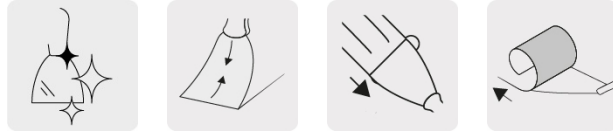

TRUPER *expert*

CÓDIGO: 15854 CLAVE: ET-6FX

Espátula flexible 6" acero inoxidable, Comfort Grip, EXPERT

- Hoja desvanecida hacia el centro que proporciona mayor flexibilidad, fabricada en acero inoxidable para máxima resistencia a la corrosión
- Mango Comfort Grip de doble inyección con orificio para colgar
- Casquillo metálico para golpear clavos

Certificaciones y garantías

- Garantizado contra defectos de fabricación o mano de obra. La garantía se puede hacer válida con cualquier distribuidor de TRUPER

Especificaciones

Ancho	6" (15 cm)
Empaque individual	Granel
Inner	6
Master	60
Pallet	3240

País de origen

Fabricado en China bajo las estrictas especificaciones de GRUPO TRUPER