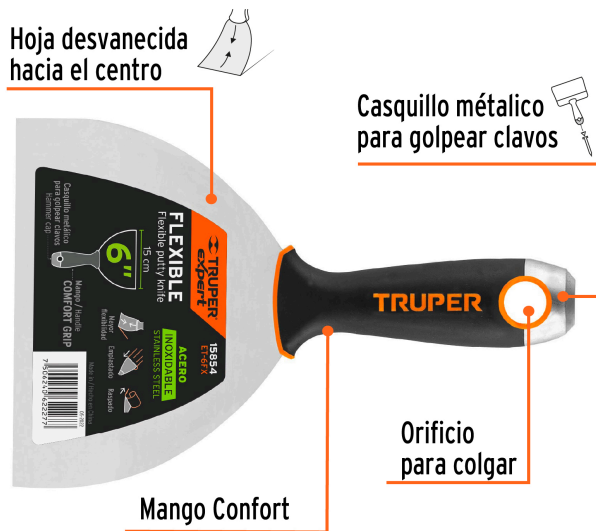

TRUPER *expert*

CÓDIGO: 15854 CLAVE: ET-6FX

Espátula flexible 6" acero inoxidable, Comfort Grip, EXPERT

- Hoja desvanecida hacia el centro que proporciona mayor flexibilidad, fabricada en acero inoxidable para máxima resistencia a la corrosión
- Mango Comfort Grip de doble inyección con orificio para colgar
- Casquillo metálico para golpear clavos

**Certificaciones y garantías**

- Garantizado contra defectos de fabricación o mano de obra. La garantía se puede hacer válida con cualquier distribuidor de TRUPER

Especificaciones

Ancho	6" (15 cm)
Empaque individual	Granel
Inner	6
Master	60
Pallet	3240

País de origen

Fabricado en China bajo las estrictas especificaciones de GRUPO TRUPER

Imágenes complementarias

EMPAQUE INNER

Contiene: 6 piezas

Peso: 0.95 kg (2 lb)

EMPAQUE MASTER

Contiene: 10 inner (60 piezas)