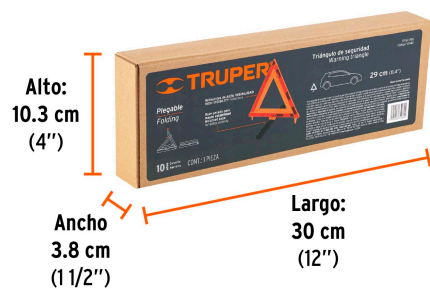

**TRUPER** CÓDIGO: 10943 CLAVE: TRISE-290**Triángulo de seguridad, 11", TRUPER**

- Para advertir a automovilistas en caso de fallas, accidentes o paradas imprevistas
- Reflejante rojo de alta visibilidad
- Base pesada para mayor estabilidad

Especificaciones técnicas	
Altura	11" (29 cm)
Peso	505 g

Datos de empaque	
Empaque individual: Caja	
Empaque logístico	Cantidad
Inner	4
Máster	16
Pallet	576

Certificaciones y garantías

Producto fabricado en China bajo las estrictas especificaciones de Truper

**EMPAQUE INDIVIDUAL**

Peso: 0.56 kg (1.2 lb)

**EMPAQUE INNER**

Contiene: 4 piezas

Peso: 2.32 kg (5 lb)

**EMPAQUE MASTER**

Contiene: 4 inner (16 piezas)

Peso: 10.08 kg (22.2 lb)