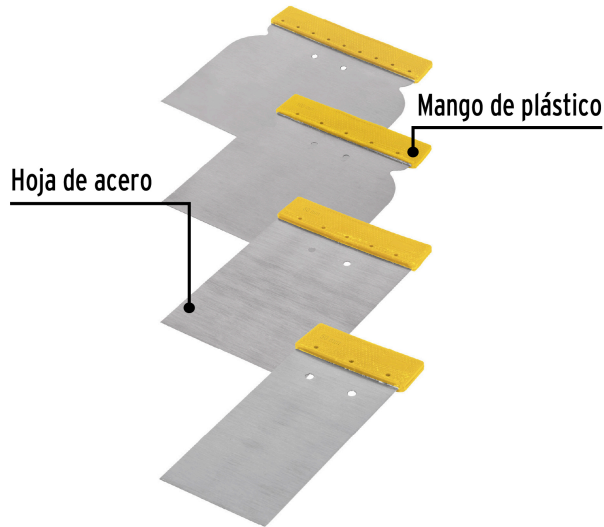

**Incluye**

4 Cuñas de 2" x 3 1/2" (5 x 9 cm), 3" x 3 1/2" (8 x 9 cm), 4" x 3 1/2" (10 x 9 cm) y 5" x 3 1/2" (12 x 9 cm)

**País de origen****Fabricado en China bajo las estrictas especificaciones de GRUPO TRUPER**

**Datos de Empaque (Medidas y pesos aproximados)**

**Empaque Individual**

**Medidas:** Alto: 16.8 cm (6 1/2") Ancho: 1.8 cm (1/2") Largo: 13 cm (5")  
**Peso:** 0.06 kg (0.13 lb)

**Inner**

**Medidas:** Alto: 7 cm (2 3/4") Ancho: 12 cm (4 1/2") Largo: 14 cm (5 1/2")  
**Peso:** 0.5 kg (1.1 lb)

**Master**

**Medidas:** Alto: 22.6 cm (9") Ancho: 16 cm (6 1/2") Largo: 26 cm (10 1/4")  
**Peso:** 3.7 kg (8.16 lb)

**Imágenes complementarias**

**MEDIDAS**  
 Ancho x largo  
 2" x 3 1/2" (5 x 9 cm)  
 3" x 3 1/2" (8 x 9 cm)  
 4" x 3 1/2" (10 x 9 cm)  
 5" x 3 1/2" (12 x 9 cm)