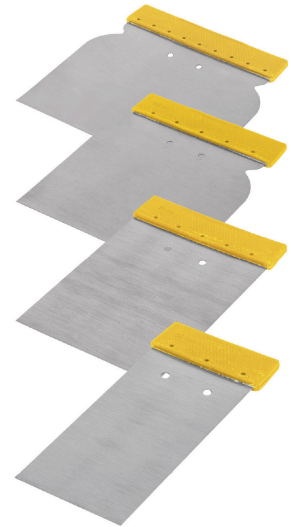

**PRETUL**

CÓDIGO: 24200 CLAVE: CUÑ-4P

**Juego de 4 cuñas con mango de plástico, PRETUL**

- Hojas de acero de alta flexibilidad
- Mangos de plástico que protegen de cortaduras
- Ideales para raspar, resanar y limpiar muros

**Incluye**

4 Cuñas de 2" x 3 1/2" (5 x 9 cm), 3" x 3 1/2" (8 x 9 cm), 4" x 3 1/2" (10 x 9 cm) y 5" x 3 1/2" (12 x 9 cm)

**País de origen****Fabricado en China bajo las estrictas especificaciones de GRUPO TRUPER**

**Master**

**Medidas:** Alto: 22.6 cm (9") Ancho: 16 cm (6 1/2") Largo: 26 cm (10 1/4")  
**Peso:** 3.7 kg (8.16 lb)

**Imágenes complementarias**

**MEDIDAS**  
 Ancho x largo  
 2" x 3 1/2" (5 x 9 cm)  
 3" x 3 1/2" (8 x 9 cm)  
 4" x 3 1/2" (10 x 9 cm)  
 5" x 3 1/2" (12 x 9 cm)