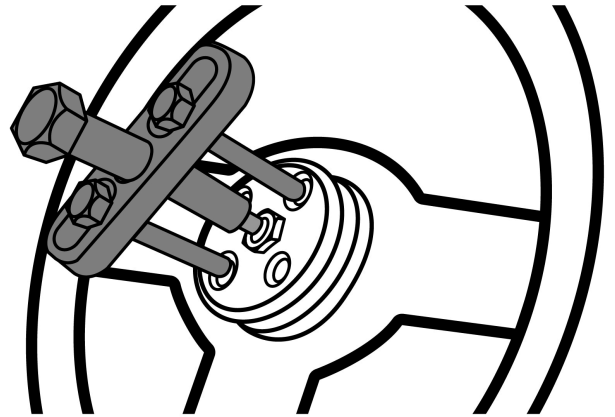

TRUPER

CÓDIGO: 14508 CLAVE: EXT-10

Extractor de volantes, 11 piezas, TRUPER

- Cuerpo de acero al carbono
- Tornillo forzador de acero al cromo
- Punta giratoria flotante que no daña el eje
- Ideal para extraer los volantes de la mayoría de las marcas de vehículos

Certificaciones y garantías**Especificaciones**

Apertura máxima	76 mm
Alcance máximo	32 mm
Medida de la cabeza del tornillo	5/8"
Peso	930 g
Empaque individual	Blíster
Inner	3
Master	24
Pallet	936

Incluye

- 1 Extractor
- 1 Tornillo forzador
- 6 Tornillos extractores
- 1 Punta giratoria recta
- 2 Rondanas planas

País de origen**Fabricado en China bajo las estrictas especificaciones de GRUPO TRUPER**

Imágenes complementarias