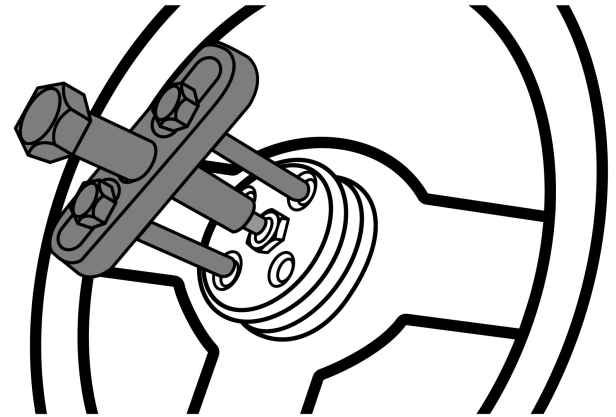

TRUPER

CÓDIGO: 14508 CLAVE: EXT-10

Extractor de volantes, 11 piezas, TRUPER

- Cuerpo de acero al carbono
- Tornillo forzador de acero al cromo
- Punta giratoria flotante que no daña el eje
- Ideal para extraer los volantes de la mayoría de las marcas de vehículos

Certificaciones y garantías**Especificaciones**

Apertura máxima	76 mm
Alcance máximo	32 mm
Medida de la cabeza del tornillo	5/8"
Peso	930 g
Empaque individual	Blíster
Inner	3
Máster	24
Pallet	936

Incluye

- 1 Extractor
- 1 Tornillo forzador
- 6 Tornillos extractores
- 1 Punta giratoria recta
- 2 Rondanas planas

País de origen**Fabricado en China bajo las estrictas especificaciones de GRUPO TRUPER**

Imágenes complementarias

Ideal para extraer volantes de la mayoría de las marcas de vehículos

EMPAQUE INDIVIDUAL

Alto
24 cm
(9.4")

Largo
16.2 cm
(6.4")

Peso: 0.65 kg (1.4 lb)

Imágenes complementarias

EMPAQUE INNER

Contiene: 3 piezas