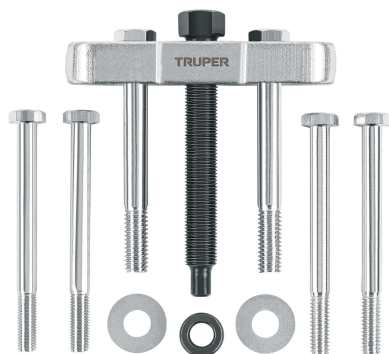

TRUPER

CÓDIGO: 14508 CLAVE: EXT-10

Extractor de volantes, 11 piezas, TRUPER

- Cuerpo de acero al carbono
- Tornillo forzador de acero al cromo
- Punta giratoria flotante que no daña el eje
- Ideal para extraer los volantes de la mayoría de las marcas de vehículos

Certificaciones y garantías**Especificaciones**

Apertura máxima	76 mm
Alcance máximo	32 mm
Medida de la cabeza del tornillo	5/8"
Peso	930 g
Empaque individual	Blíster
Inner	3
Máster	24
Pallet	936

Incluye

- 1 Extractor
- 1 Tornillo forzador
- 6 Tornillos extractores
- 1 Punta giratoria recta
- 2 Rondanas planas

País de origen**Fabricado en China bajo las estrictas especificaciones de GRUPO TRUPER**

Imágenes complementarias

Ideal para extraer volantes de la mayoría de las marcas de vehículos

EMPAQUE INDIVIDUAL

Alto
24 cm
(9.4")

Largo
16.2 cm
(6.4")

Peso: 0.65 kg (1.4 lb)

Imágenes complementarias

EMPAQUE INNER

Contiene: 3 piezas