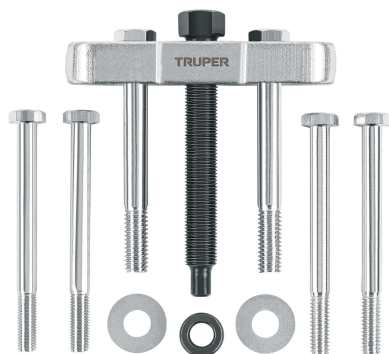

TRUPER

CÓDIGO: 14508 CLAVE: EXT-10

Extractor de volantes, 11 piezas, TRUPER

- Cuerpo de acero al carbono
- Tornillo forzador de acero al cromo
- Punta giratoria flotante que no daña el eje
- Ideal para extraer los volantes de la mayoría de las marcas de vehículos

Certificaciones y garantías**Especificaciones**

Apertura máxima	76 mm
Alcance máximo	32 mm
Medida de la cabeza del tornillo	5/8"
Peso	930 g
Empaque individual	Blíster
Inner	3
Master	24
Pallet	936

Incluye

- 1 Extractor
- 1 Tornillo forzador
- 6 Tornillos extractores
- 1 Punta giratoria recta
- 2 Rondanas planas

País de origen**Fabricado en China bajo las estrictas especificaciones de GRUPO TRUPER**

Imágenes complementarias

Contiene: 8 inner (24 piezas)

Peso: 17.22 kg (38 lb)