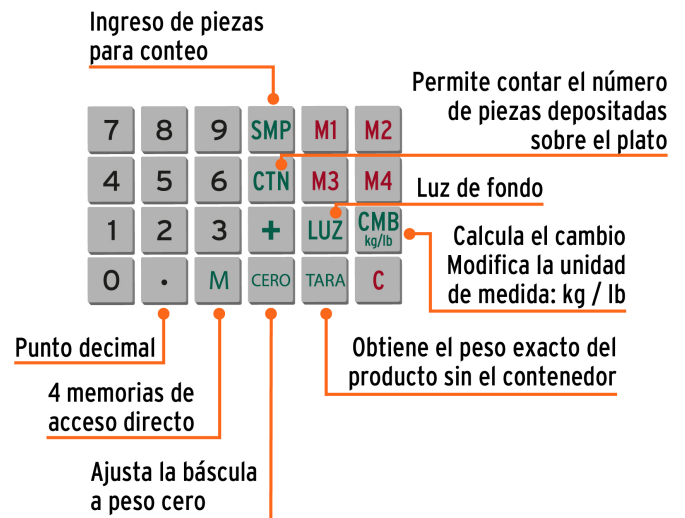

TRUPER

CÓDIGO: 100871 CLAVE: BASE-40T

Báscula electrónica multifunciones con torreta 40 kg, TRUPER

- Construcción robusta, plato de acero inoxidable y patas niveladoras que garantizan mayor precisión y durabilidad
- Batería recargable de plomo ácido, duración de 150 horas de uso continuo por cada ciclo
- Opción de uso con 3 pilas alcalinas tipo "D"
- Torreta con doble display (usuario / cliente)
- Display de mayor tamaño con dígitos más grandes que facilitan la lectura
- Función TARA (peso neto sin recipiente), conteo de piezas, caja registradora y función de alarma por sobrepeso
- Pantalla LCD con luz verde de fondo para mayor visibilidad
- Unidad de medida: kg/lb
- Para comercio en general

País de origen

Fabricado en China bajo las estrictas especificaciones de GRUPO TRUPER

Incluye

Adaptador CA / CC

1 batería de plomo ácido 4 V. C.C / 4 Ah

Imágenes complementarias

Funciones

EMPAQUE INDIVIDUAL

Imágenes complementarias

EMPAQUE MASTER