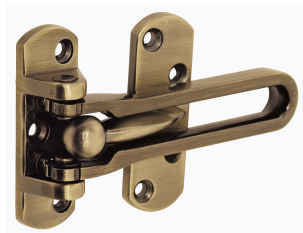

**HERMEX**

CÓDIGO: 43702 CLAVE: PAAB-2

**Pasador abatible para puerta, acabado latón antiguo, HERMEX**

- Metálico
- Brinda mayor seguridad desde el interior sin llave
- No se abre desde el exterior
- Ideal para puerta principal y oficina

**Certificaciones y garantías****Especificaciones**

Acabado	Latón antiguo
Peso	125 g
Empaque individual	Bolsa
Inner	6
Master	36
Pallet	3456

**País de origen****Fabricado en China bajo las estrictas especificaciones de GRUPO TRUPER**