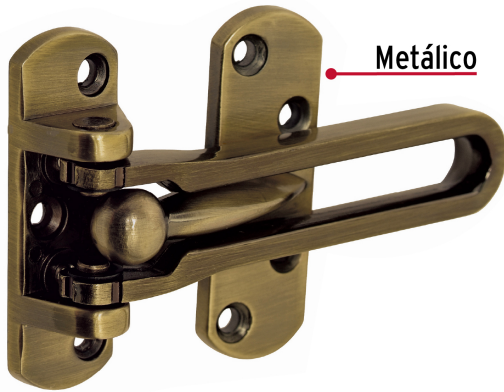

Imágenes complementarias