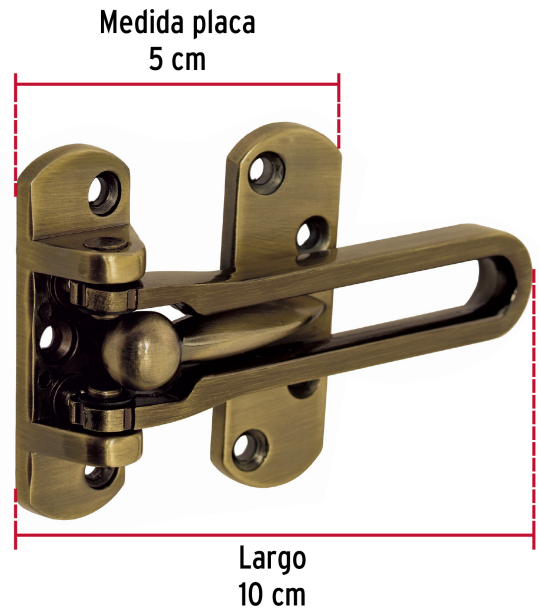

Imágenes complementarias