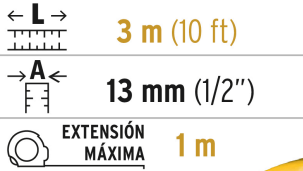

Imágenes complementarias