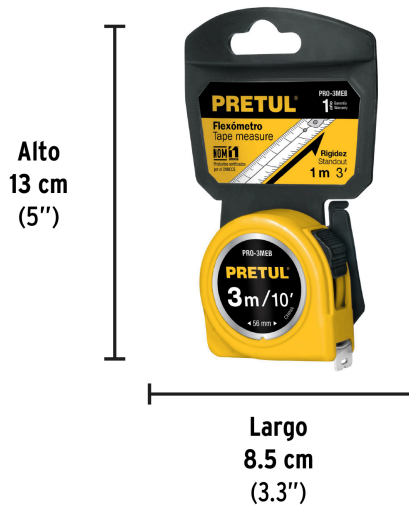

PRETUL

CÓDIGO: 21605 CLAVE: PRO-3MEB

Flexómetro amarillo 3 m cinta 13 mm, en tarjeta, PRETUL

- Fabricado en ABS
- Cinta blanca cubierta de laca que evita rayaduras y desgaste

Certificaciones y garantías

- Cumple la norma NOM-046-SCFI

**Especificaciones**

Largo	3 m (10 ft)
Ancho de la cinta	13 mm (1/2")
Extensión máxima	1 m
Escala	cm-mm / ft-in
Espesor	0.10 mm
Color de carcasa	Amarillo
Color de la cinta	Blanco
Empaque individual	Tarjeta plástica
Inner	6
Máster	144
Pallet	3888

EMPAQUE INDIVIDUAL

Peso: 0.1 kg (0.2 lb)

EMPAQUE INNER

Contiene: 6 piezas

Peso: 0.68 kg (1.5 lb)

Imágenes complementarias

EMPAQUE MASTER

Contiene: 24 inner (144 piezas)

Peso: 17.08 kg (37.7 lb)