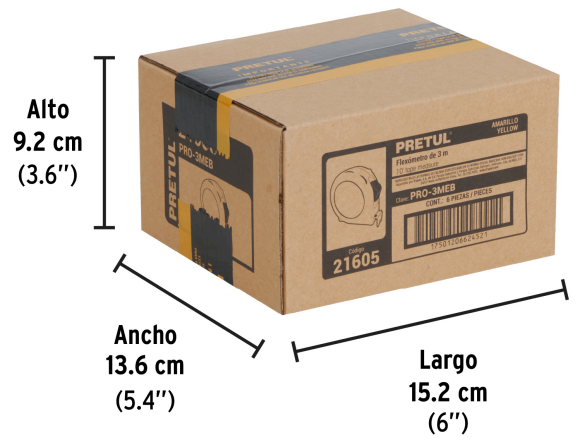

**Especificaciones**

Largo	3 m (10 ft)
Ancho de la cinta	13 mm (1/2")
Extensión máxima	1 m
Escala	cm-mm / ft-in
Espesor	0.10 mm
Color de carcasa	Amarillo
Color de la cinta	Blanco
Empaque individual	Tarjeta plástica
Inner	6
Máster	144
Pallet	3888

País de origen**Fabricado en China bajo las estrictas especificaciones de GRUPO TRUPER**

Imágenes complementarias

Cinta blanca cubierta de laca que evita rayaduras y desgaste

Números grandes de fácil lectura

EMPAQUE INDIVIDUAL

Peso: 0.1 kg (0.2 lb)

EMPAQUE INNER

Contiene: 6 piezas

Peso: 0.68 kg (1.5 lb)

Imágenes complementarias

EMPAQUE MASTER

Contiene: 24 inner (144 piezas)

Peso: 17.08 kg (37.7 lb)