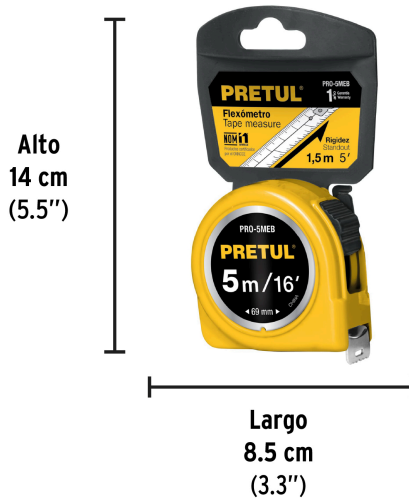

PRETUL

CÓDIGO: 21606 CLAVE: PRO-5MEB

Flexómetro amarillo 5 m cinta 19 mm, en tarjeta, PRETUL

- Fabricado en ABS
- Cinta blanca cubierta de laca que evita rayaduras y desgaste

Certificaciones y garantías

- Cumple la norma NOM-046-SCFI

**Especificaciones**

Largo	5 m (16ft)
Ancho de la cinta	19 mm (3/4")
Extensión máxima	1.7 m
Escala	cm-mm / ft-in
Espesor	0.10 mm
Color de carcasa	Amarillo
Color de la cinta	Blanco
Empaque individual	Tarjeta plástica
Inner	6
Máster	72
Pallet	2592

País de origen**Fabricado en China bajo las estrictas especificaciones de GRUPO TRUPER**

Imágenes complementarias

← L → **5 m (16 ft)**
 → A ← **19 mm (3/4")**
 EXTENSIÓN MÁXIMA **1.7 m**

Cinta blanca cubierta de laca que evita rayaduras y desgaste

Números grandes de fácil lectura

EMPAQUE INDIVIDUAL

Peso: 0.19 kg (0.4 lb)

EMPAQUE INNER

Contiene: 6 piezas

Peso: 1.2 kg (2.6 lb)

Imágenes complementarias

EMPAQUE MASTER