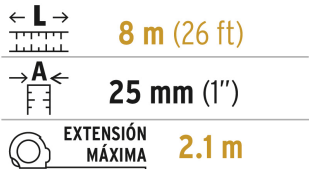

**Especificaciones**

Dimensiones de la cinta (largo x ancho x espesor)	8 m (26 ft) x 25 mm (1") x 0.10 mm
Extensión máxima	2.1 m
Escala	cm-mm / ft-in
Color de la cinta	Blanco
Color de carcasa	Amarillo
Empaque individual	Tarjeta
Inner	6
Máster	48
Pallet	2160

País de origen**Fabricado en China bajo las estrictas especificaciones de GRUPO TRUPER**

Datos de Empaque (Medidas y pesos aproximados)

Empaque Individual

Medidas: Alto: 14 cm (5 1/2") Ancho: 4.2 cm (1 1/2") Largo: 8.3 cm (3 1/4")
Peso: 0.3 kg (0.66 lb)

Inner

Medidas: Alto: 9 cm (3 1/2") Ancho: 16.4 cm (6 1/2") Largo: 16.4 cm (6 1/2")
Peso: 2.1 kg (4.63 lb)

Master

Medidas: Alto: 20.4 cm (8") Ancho: 34.8 cm (13 1/2") Largo: 35 cm (14")
Peso: 17.7 kg (39.02 lb)

Imágenes complementarias

Cinta blanca cubierta de laca que evita rayaduras y desgaste

Números grandes de fácil lectura

EMPAQUE INNER

Contiene: 6 piezas

Peso: 2.1 kg (4.6 lb)

EMPAQUE MASTER

Contiene: 8 inner (48 piezas)