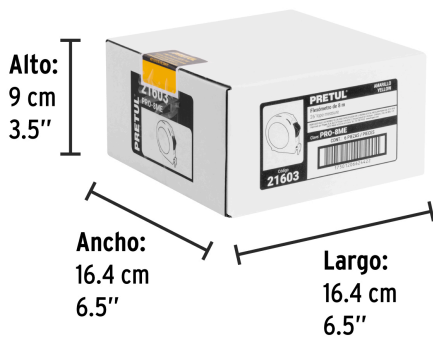

País de origen**Fabricado en China bajo las estrictas especificaciones de GRUPO TRUPER**

Datos de Empaque (Medidas y pesos aproximados)

Empaque Individual

Medidas: Alto: 14 cm (5 1/2") Ancho: 4.2 cm (1 1/2") Largo: 8.3 cm (3 1/4")
Peso: 0.3 kg (0.66 lb)

Inner

Medidas: Alto: 9 cm (3 1/2") Ancho: 16.4 cm (6 1/2") Largo: 16.4 cm (6 1/2")
Peso: 2.1 kg (4.63 lb)

Master

Medidas: Alto: 20.4 cm (8") Ancho: 34.8 cm (13 1/2") Largo: 35 cm (14")
Peso: 17.7 kg (39.02 lb)

Imágenes complementarias

Cinta blanca cubierta de laca que evita rayaduras y desgaste

Números grandes de fácil lectura

EMPAQUE INNER

Contiene: 6 piezas

Peso: 2.1 kg (4.6 lb)

EMPAQUE MASTER

Contiene: 8 inner (48 piezas)

Peso: 17.7 kg (39 lb)