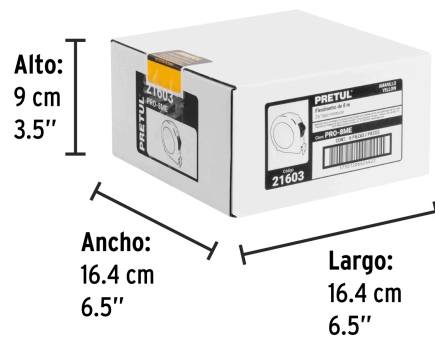

**Especificaciones**

Dimensiones de la cinta (largo x ancho x espesor) 8 m (26 ft) x 25 mm (1") x 0.10 mm

Extensión máxima 2.1 m

Escala cm-mm / ft-in

Color de la cinta Blanco

Color de carcasa Amarillo

Empaque individual Tarjeta

Inner 6

Master 48

Pallet 2160

País de origen

Fabricado en China bajo las estrictas especificaciones de GRUPO TRUPER

Datos de Empaque (Medidas y pesos aproximados)

Empaque Individual

Medidas: Alto: 14 cm (5 1/2") Ancho: 4.2 cm (1 1/2") Largo: 8.3 cm (3 1/4")
Peso: 0.3 kg (0.66 lb)

Inner

Medidas: Alto: 9 cm (3 1/2") Ancho: 16.4 cm (6 1/2") Largo: 16.4 cm (6 1/2")
Peso: 2.1 kg (4.63 lb)

Master

Medidas: Alto: 20.4 cm (8") Ancho: 34.8 cm (13 1/2") Largo: 35 cm (14")
Peso: 17.7 kg (39.02 lb)

Imágenes complementarias

EMPAQUE INNER

Cinta blanca cubierta de laca que evita rayaduras y desgaste

Números grandes de fácil lectura

Contiene: 6 piezas

Peso: 2.1 kg (4.6 lb)

Imágenes complementarias**EMPAQUE MASTER****Contiene: 8 inner (48 piezas)****Peso: 17.7 kg (39 lb)**