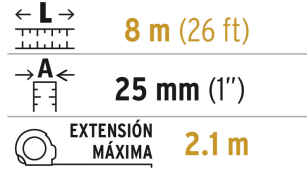

**Especificaciones**

Dimensiones de la cinta (largo x ancho x espesor) 8 m (26 ft) x 25 mm (1") x 0.10 mm

Extensión máxima 2.1 m

Escala cm-mm / ft-in

Color de la cinta Blanco

Color de carcasa Amarillo

Empaque individual Tarjeta

Inner 6

Master 48

Pallet 2160

País de origen

Fabricado en China bajo las estrictas especificaciones de GRUPO TRUPER

Datos de Empaque (Medidas y pesos aproximados)

Empaque Individual

Medidas: Alto: 14 cm (5 1/2") Ancho: 4.2 cm (1 1/2") Largo: 8.3 cm (3 1/4")
Peso: 0.3 kg (0.66 lb)

Inner

Medidas: Alto: 9 cm (3 1/2") Ancho: 16.4 cm (6 1/2") Largo: 16.4 cm (6 1/2")
Peso: 2.1 kg (4.63 lb)

Master

Medidas: Alto: 20.4 cm (8") Ancho: 34.8 cm (13 1/2") Largo: 35 cm (14")
Peso: 17.7 kg (39.02 lb)

Imágenes complementarias

EMPAQUE INNER

Cinta blanca cubierta de laca que evita rayaduras y desgaste

Números grandes de fácil lectura

Contiene: 6 piezas

Peso: 2.1 kg (4.6 lb)

Imágenes complementarias**EMPAQUE MASTER****Contiene: 8 inner (48 piezas)****Peso: 17.7 kg (39 lb)**