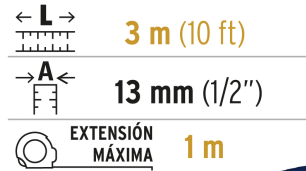

Imágenes complementarias