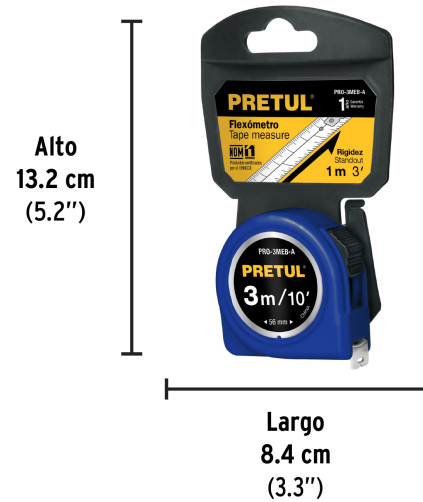

**PRETUL**

CÓDIGO: 21609 CLAVE: PRO-3MEB-A

**Flexómetro azul 3 m cinta 13 mm, en tarjeta, PRETUL**

- Fabricado en ABS
- Cinta blanca cubierta de laca que evita rayaduras y desgaste

**Certificaciones y garantías**

- Cumple la norma NOM-046-SCFI

**Especificaciones**

Largo	3 m (10 ft)
Ancho de la cinta	13 mm (1/2")
Extensión máxima	1 m
Escala	cm-mm / ft-in
Espesor	0.10 mm
Color de carcasa	Azul
Color de la cinta	Blanco
Empaque individual	Tarjeta plástica
Inner	6
Master	72
Pallet	4608

EMPAQUE INDIVIDUAL

Peso: 0.09 kg (0.2 lb)

## Imágenes complementarias

**EMPAQUE INNER**

Contiene: 6 piezas

Peso: 0.64 kg (1.4 lb)

**EMPAQUE MASTER**

Contiene: 12 inner (72 piezas)

Peso: 8.25 kg (18.2 lb)