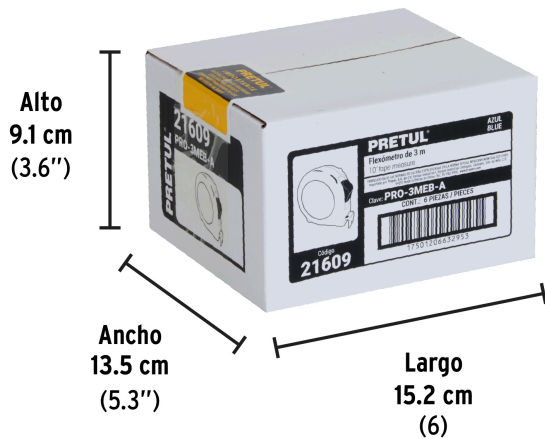

**PRETUL**

CÓDIGO: 21609 CLAVE: PRO-3MEB-A

**Flexómetro azul 3 m cinta 13 mm, en tarjeta, PRETUL**

- Fabricado en ABS
- Cinta blanca cubierta de laca que evita rayaduras y desgaste

**Certificaciones y garantías**

- Cumple la norma NOM-046-SCFI

**Especificaciones**

Largo	3 m (10 ft)
Ancho de la cinta	13 mm (1/2")
Extensión máxima	1 m
Escala	cm-mm / ft-in
Espesor	0.10 mm
Color de carcasa	Azul
Color de la cinta	Blanco
Empaque individual	Tarjeta plástica
Inner	6
Master	72
Pallet	4608

EMPAQUE INDIVIDUAL

Peso: 0.09 kg (0.2 lb)

## Imágenes complementarias

**EMPAQUE INNER**

Contiene: 6 piezas

Peso: 0.64 kg (1.4 lb)

**EMPAQUE MASTER**

Contiene: 12 inner (72 piezas)

Peso: 8.25 kg (18.2 lb)