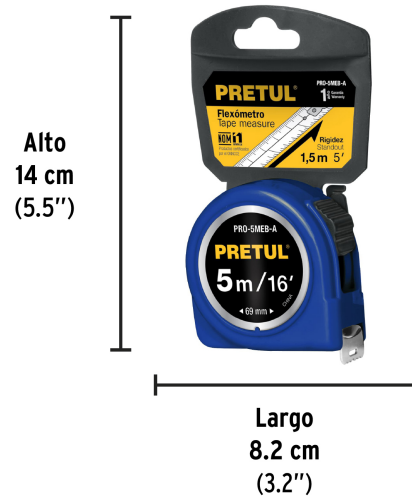

PRETUL

CÓDIGO: 21610 CLAVE: PRO-5MEB-A

Flexómetro azul 5 m cinta 19 mm, en tarjeta, PRETUL

- Fabricado en ABS
- Cinta blanca cubierta de laca que evita rayaduras y desgaste

Certificaciones y garantías

- Cumple la norma NOM-046-SCFI

**Especificaciones**

Largo	5 m (16ft)
Ancho de la cinta	19 mm (3/4")
Extensión máxima	1.7 m
Escala	cm-mm / ft-in
Espesor	0.10 mm
Color de carcasa	Azul
Color de la cinta	Blanco
Empaque individual	Tarjeta plástica
Inner	6
Master	72
Pallet	2592

EMPAQUE INDIVIDUAL

Peso: 0.19 kg (0.4 lb)

Imágenes complementarias

EMPAQUE INNER

Contiene: 6 piezas

Peso: 1.24 kg (2.7 lb)

EMPAQUE MASTER

Contiene: 12 inner (72 piezas)

Peso: 15.42 kg (34 lb)