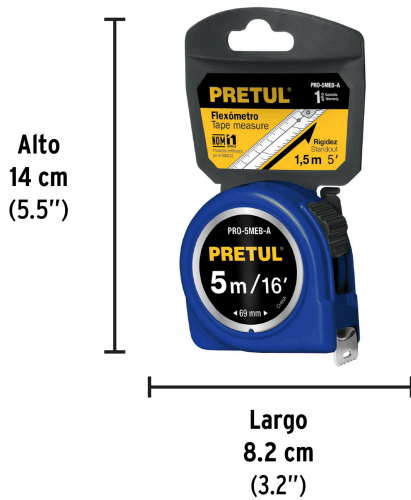

PRETUL

CÓDIGO: 21610 CLAVE: PRO-5MEB-A

Flexómetro azul 5 m cinta 19 mm, en tarjeta, PRETUL

- Fabricado en ABS
- Cinta blanca cubierta de laca que evita rayaduras y desgaste

Certificaciones y garantías

- Cumple la norma NOM-046-SCFI

**Especificaciones**

Largo	5 m (16ft)
Ancho de la cinta	19 mm (3/4")
Extensión máxima	1.7 m
Escala	cm-mm / ft-in
Espesor	0.10 mm
Color de carcasa	Azul
Color de la cinta	Blanco
Empaque individual	Tarjeta plástica
Inner	6
Máster	72
Pallet	1944

EMPAQUE INDIVIDUAL

Peso: 0.19 kg (0.4 lb)

EMPAQUE INNER

Contiene: 6 piezas

Peso: 1.24 kg (2.7 lb)

Imágenes complementarias

EMPAQUE MASTER

Contiene: 12 inner (72 piezas)

Peso: 15.42 kg (34 lb)