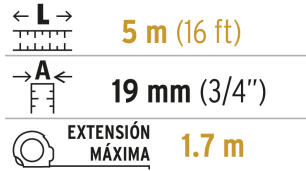

Imágenes complementarias