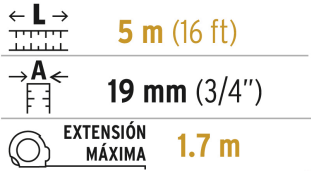

Imágenes complementarias