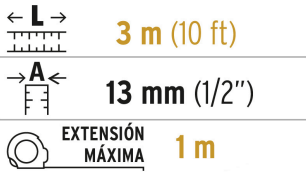

Imágenes complementarias