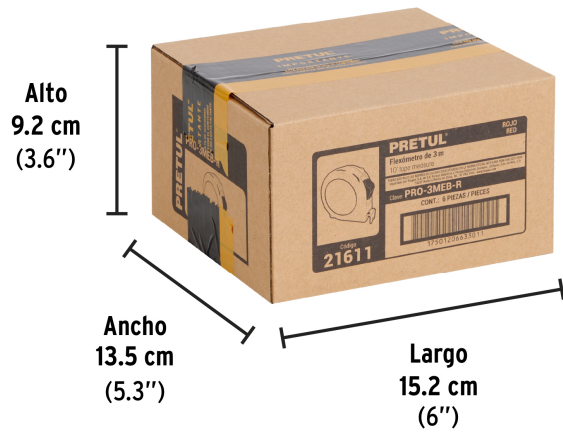

**Especificaciones**

Largo	3 m (10 ft)
Ancho de la cinta	13 mm (1/2")
Extensión máxima	1 m
Escala	cm-mm / ft-in
Espesor	0.10 mm
Color de carcasa	Rojo
Color de la cinta	Amarilla
Empaque individual	Tarjeta plástica
Inner	6
Master	72
Pallet	4608

País de origen**Fabricado en China bajo las estrictas especificaciones de GRUPO TRUPER**

Imágenes complementarias

Cinta amarilla cubierta de laca que evita rayaduras y desgaste

Números grandes de fácil lectura

EMPAQUE INDIVIDUAL

Peso: 0.09 kg (0.2 lb)

Imágenes complementarias

EMPAQUE INNER

Contiene: 6 piezas

Peso: 0.65 kg (1.4 lb)

EMPAQUE MASTER

Contiene: 12 inner (72 piezas)

Peso: 8.4 kg (18.5 lb)