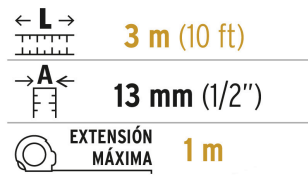

PRETUL

CÓDIGO: 21611 CLAVE: PRO-3MEB-R

Flexómetro rojo 3 m cinta 13 mm, en tarjeta, PRETUL

- Fabricado en ABS
- Cinta cubierta de laca que evita rayaduras y desgaste

Certificaciones y garantías

- Cumple la norma NOM-046-SCFI

**Especificaciones**

Largo	3 m (10 ft)
Ancho de la cinta	13 mm (1/2")
Extensión máxima	1 m
Escala	cm-mm / ft-in
Espesor	0.10 mm
Color de carcasa	Rojo
Color de la cinta	Amarilla
Empaque individual	Tarjeta plástica
Inner	6
Master	72
Pallet	4608

País de origen**Fabricado en China bajo las estrictas especificaciones de GRUPO TRUPER**

Imágenes complementarias

Cinta amarilla cubierta de laca que evita rayaduras y desgaste

Números grandes de fácil lectura

Peso: 8.4 kg (18.5 lb)