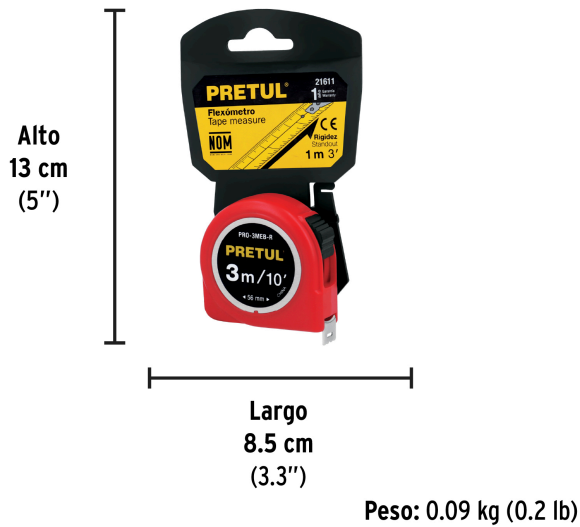

PRETUL

CÓDIGO: 21611 CLAVE: PRO-3MEB-R

Flexómetro rojo 3 m cinta 13 mm, en tarjeta, PRETUL

- Fabricado en ABS
- Cinta cubierta de laca que evita rayaduras y desgaste

Certificaciones y garantías

- Cumple la norma NOM-046-SCFI

**Especificaciones**

Largo	3 m (10 ft)
Ancho de la cinta	13 mm (1/2")
Extensión máxima	1 m
Escala	cm-mm / ft-in
Espesor	0.10 mm
Color de carcasa	Rojo
Color de la cinta	Amarilla
Empaque individual	Tarjeta plástica
Inner	6
Máster	72
Pallet	4608

País de origen**Fabricado en China bajo las estrictas especificaciones de GRUPO TRUPER**

Imágenes complementarias

Cinta amarilla cubierta de laca que evita rayaduras y desgaste

Números grandes de fácil lectura

EMPAQUE INDIVIDUAL

EMPAQUE INNER

Imágenes complementarias**EMPAQUE MASTER**

Contiene: 12 inner (72 piezas)

Peso: 8.4 kg (18.5 lb)