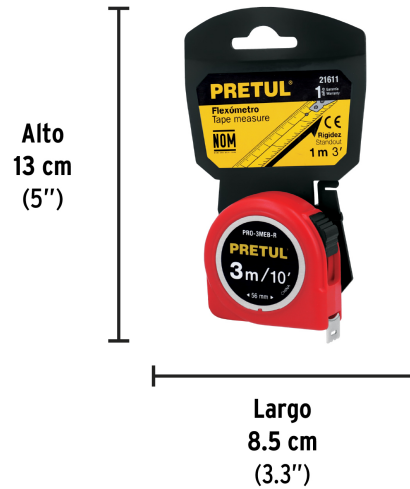

PRETUL

CÓDIGO: 21611 CLAVE: PRO-3MEB-R

Flexómetro rojo 3 m cinta 13 mm, en tarjeta, PRETUL

- Fabricado en ABS
- Cinta cubierta de laca que evita rayaduras y desgaste

Certificaciones y garantías

- Cumple la norma NOM-046-SCFI

**Especificaciones**

Largo	3 m (10 ft)
Ancho de la cinta	13 mm (1/2")
Extensión máxima	1 m
Escala	cm-mm / ft-in
Espesor	0.10 mm
Color de carcasa	Rojo
Color de la cinta	Amarilla
Empaque individual	Tarjeta plástica
Inner	6
Master	72
Pallet	4608

EMPAQUE INDIVIDUAL

Peso: 0.09 kg (0.2 lb)

Imágenes complementarias

EMPAQUE INNER

Contiene: 6 piezas

Peso: 0.65 kg (1.4 lb)

EMPAQUE MASTER

Contiene: 12 inner (72 piezas)

Peso: 8.4 kg (18.5 lb)