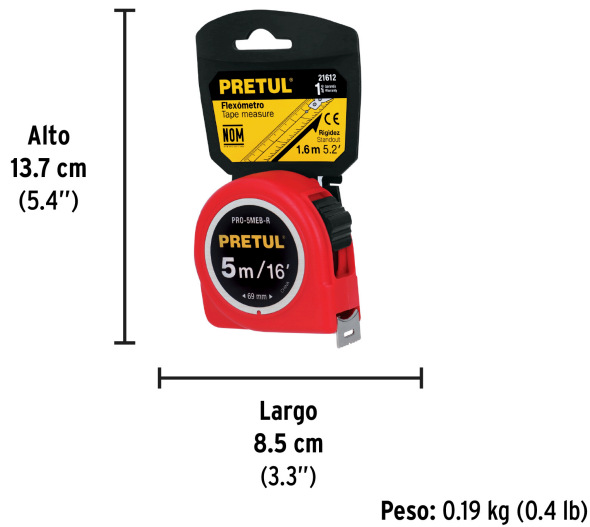

PRETUL

CÓDIGO: 21612 CLAVE: PRO-5MEB-R

Flexómetro rojo 5 m cinta 19 mm, en tarjeta, PRETUL

- Fabricado en ABS
- Cinta cubierta de laca que evita rayaduras y desgaste

Certificaciones y garantías

- Cumple la norma NOM-046-SCFI

**Especificaciones**

Largo	5 m (16ft)
Ancho de la cinta	19 mm (3/4")
Extensión máxima	1.7 m
Escala	cm-mm / ft-in
Espesor	0.10 mm
Color de carcasa	Rojo
Color de la cinta	Amarilla
Empaque individual	Tarjeta plástica
Inner	6
Máster	72
Pallet	1944

País de origen**Fabricado en China bajo las estrictas especificaciones de GRUPO TRUPER**

Imágenes complementarias

Cinta amarilla cubierta de laca que evita rayaduras y desgaste

Números grandes de fácil lectura

EMPAQUE INDIVIDUAL

EMPAQUE INNER