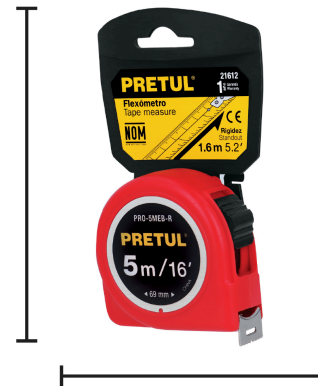

PRETUL

CÓDIGO: 21612 CLAVE: PRO-5MEB-R

Flexómetro rojo 5 m cinta 19 mm, en tarjeta, PRETUL

- Fabricado en ABS
- Cinta cubierta de laca que evita rayaduras y desgaste

Certificaciones y garantías

- Cumple la norma NOM-046-SCFI

**Especificaciones**

Largo	5 m (16ft)
Ancho de la cinta	19 mm (3/4")
Extensión máxima	1.7 m
Escala	cm-mm / ft-in
Espesor	0.10 mm
Color de carcasa	Rojo
Color de la cinta	Amarilla
Empaque individual	Tarjeta plástica
Inner	6
Master	72
Pallet	1944

País de origen**Fabricado en China bajo las estrictas especificaciones de GRUPO TRUPER**

Imágenes complementarias

	5 m (16 ft)
	19 mm (3/4")
	EXTENSIÓN MÁXIMA 1.7 m

Cinta amarilla cubierta de laca que evita rayaduras y desgaste

Números grandes de fácil lectura

EMPAQUE INDIVIDUAL

Alto
13.7 cm
(5.4")

Largo
8.5 cm
(3.3")

Peso: 0.19 kg (0.4 lb)

Imágenes complementarias

EMPAQUE INNER

Contiene: 6 piezas