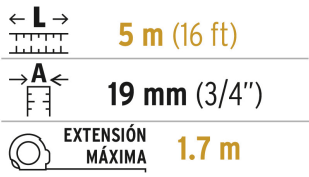

PRETUL

CÓDIGO: 21612 CLAVE: PRO-5MEB-R

Flexómetro rojo 5 m cinta 19 mm, en tarjeta, PRETUL

- Fabricado en ABS
- Cinta cubierta de laca que evita rayaduras y desgaste

Certificaciones y garantías

- Cumple la norma NOM-046-SCFI

**Especificaciones**

Largo	5 m (16ft)
Ancho de la cinta	19 mm (3/4")
Extensión máxima	1.7 m
Escala	cm-mm / ft-in
Espesor	0.10 mm
Color de carcasa	Rojo
Color de la cinta	Amarilla
Empaque individual	Tarjeta plástica
Inner	6
Máster	72
Pallet	1944

País de origen**Fabricado en China bajo las estrictas especificaciones de GRUPO TRUPER**

Imágenes complementarias

Cinta amarilla cubierta de laca que evita rayaduras y desgaste

Números grandes de fácil lectura