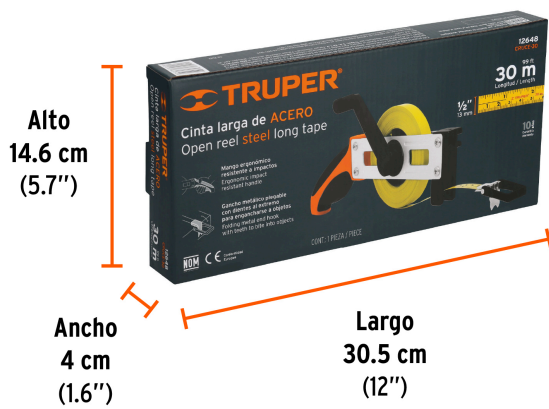

TRUPER

CÓDIGO: 12648 CLAVE: CRUCE-30

Cinta métrica larga 30 m, metálica, tipo cruceta, TRUPER

- Cinta de acero revestida con polímero para mayor duración
- Gancho plegable que permite la medición por un solo usuario
- Mango ergonómico, con cubierta de TPR antiderrapante resistente a impactos
- Cuerpo fabricado en aleación de aluminio

**Certificaciones y garantías**

- Cumple la norma NOM-046-SCFI

**Especificaciones**

Largo	30 m (100 ft)
Ancho de la cinta	13 mm
Espesor de la cinta	0.17 mm
Escala	cm-m / in-ft
Color de la cinta	Amarillo
Empaque individual	Caja
Inner	2
Máster	20
Pallet	360

País de origen**Fabricado en China bajo las estrictas especificaciones de GRUPO TRUPER**

Imágenes complementarias

Longitud: 30 m (100 ft)

Espesor: 0.17 mm

Ancho: 13 mm (1/2")

Números de fácil lectura

EMPAQUE INDIVIDUAL

Peso: 0.73 kg (1.6 lb)

EMPAQUE INNER

Contiene: 2 piezas

Peso: 1.58 kg (3.5 lb)

Imágenes complementarias

EMPAQUE MASTER

Contiene: 10 inner (20 piezas)

Peso: 16.52 kg (36.4 lb)