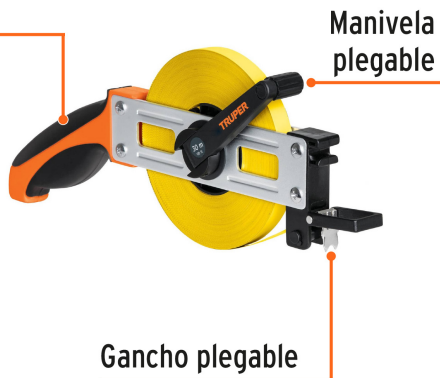

TRUPER

CÓDIGO: 12648 CLAVE: CRUCE-30

Cinta métrica larga 30 m, metálica, tipo cruceta, TRUPER

- Cinta de acero revestida con polímero para mayor duración
- Gancho plegable que permite la medición por un solo usuario
- Mango ergonómico, con cubierta de TPR antiderrapante resistente a impactos
- Cuerpo fabricado en aleación de aluminio

**Certificaciones y garantías**

- Cumple la norma NOM-046-SCFI

**Especificaciones**

Largo	30 m (100 ft)
Ancho de la cinta	13 mm
Espesor de la cinta	0.17 mm
Escala	cm-m / in-ft
Color de la cinta	Amarillo
Empaque individual	Caja
Inner	2
Master	20
Pallet	360

País de origen**Fabricado en China bajo las estrictas especificaciones de GRUPO TRUPER**

Imágenes complementarias

Mango ergonómico
con cubierta de TPR
anti-impacto

Números de fácil
lectura

Longitud: 30 m (100 ft)

Espesor: 0.17 mm

Ancho: 13 mm (1/2")

EMPAQUE INDIVIDUAL

Alto
14.6 cm
(5.7")

Ancho
4 cm
(1.6")

Largo
30.5 cm
(12")

Peso: 0.73 kg (1.6 lb)

Imágenes complementarias