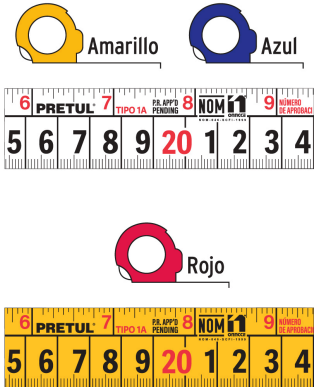

PRETUL

CÓDIGO: 21624 CLAVE: PRO-55MEC

Flexómetro 6 m cinta 25 mm, en display box, PRETUL**PRODUCTO MEJORADO**

La presentación del catálogo 2025 se seguirá surtiendo hasta agotar existencias.

- Fabricados en ABS
- Cinta ancha que permite mayor extensión, cubierta de laca que evita rayaduras y desgaste

Certificaciones y garantías

- Cumple la norma NOM-046-SCFI

**Especificaciones**

Largo	6 m (19 ft)
Ancho de la cinta	25 mm (1")
Extensión máxima	2.1 m
Escala	cm-mm / ft-in
Espesor	0.10 mm
Empaque individual	Display box (12 piezas)
Inner	12
Máster	72
Pallet	4320

País de origen

Fabricado en China bajo las estrictas especificaciones de GRUPO TRUPER

Datos de Empaque (Medidas y pesos aproximados)

Inner	Medidas: Alto: 8 cm (3 1/4") Ancho: 17.5 cm (7") Largo: 22 cm (8 3/4") Peso: 3.06 kg (6.75 lb)
Master	Medidas: Alto: 25.5 cm (10") Ancho: 23.8 cm (9 1/4") Largo: 36.3 cm (14 1/4") Peso: 18.78 kg (41.40 lb)

Imágenes complementarias

Cinta amarilla cubierta de laca que evita rayaduras y desgaste

Números grandes de fácil lectura