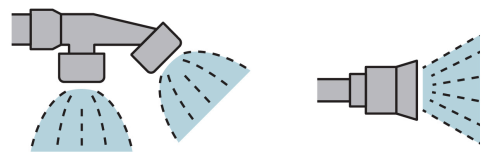

Boquillas pulverizadoras de acero inoxidable