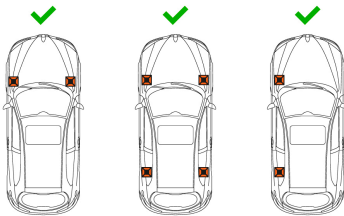

Imágenes complementarias

Asiento con diseño antideslizamiento

Barra de trinquete de hierro nodular

Palanca para ajuste de altura

Base ancha

Altura mínima  
**40 cm**

Altura máxima  
**62 cm**

Ideal para sostener vehículos durante su reparación