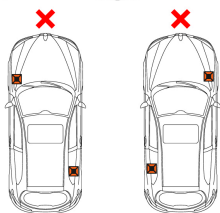

Imágenes complementarias

Asiento con diseño antideslizamiento

Barra de trinquete de hierro nodular

Palanca para ajuste de altura

Base ancha

Altura mínima  
**40 cm**

Altura máxima  
**62 cm**

Ideal para sostener vehículos durante su reparación