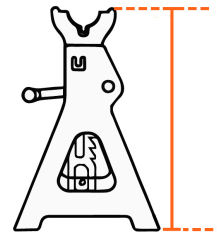

TRUPER

CÓDIGO: 14845 CLAVE: TORAU-6

**Caja con 2 torres de 6 ton para auto, TRUPER**

- Asiento con diseño antideslizamiento que evita movimiento de la carga
- Barra de trinquete de hierro nodular para mayor resistencia
- Palanca para ajuste de altura
- Base ancha para mayor resistencia y estabilidad

**Certificaciones y garantías****Especificaciones**

Capacidad	6 t
Altura máxima	62 cm
Altura mínima	40 cm
Peso	7 kg
Empaque individual	Caja con 2 piezas
Inner	1
Master	2
Pallet	32

**País de origen****Fabricado en China bajo las estrictas especificaciones de GRUPO TRUPER**

Imágenes complementarias

Asiento con diseño antideslizamiento

Barra de trinquete de hierro nodular

Palanca para ajuste de altura

Base ancha

Altura mínima  
**40 cm**

Altura máxima  
**62 cm**

Ideal para sostener vehículos durante su reparación