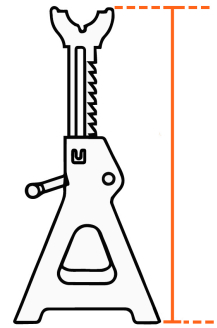

TRUPER

CÓDIGO: 14845 CLAVE: TORAU-6

**Caja con 2 torres de 6 ton para auto, TRUPER**

- Asiento con diseño antideslizamiento que evita movimiento de la carga
- Barra de trinquete de hierro nodular para mayor resistencia
- Palanca para ajuste de altura
- Base ancha para mayor resistencia y estabilidad

**Certificaciones y garantías****Especificaciones**

Capacidad	6 t
Altura máxima	62 cm
Altura mínima	40 cm
Peso	7 kg
Empaque individual	Caja con 2 piezas
Inner	1
Master	2
Pallet	32

**País de origen****Fabricado en China bajo las estrictas especificaciones de GRUPO TRUPER**

Imágenes complementarias

Asiento con diseño antideslizamiento

Barra de trinquete de hierro nodular

Palanca para ajuste de altura

Base ancha

Altura mínima  
**40 cm**

Altura máxima  
**62 cm**

Ideal para sostener vehículos durante su reparación

Imágenes complementarias

**EMPAQUE INDIVIDUAL**

Peso: 15.6 kg (34 lb)

**EMPAQUE MASTER**

Contiene: 2 pares

Peso: 32.26 kg (71 lb)